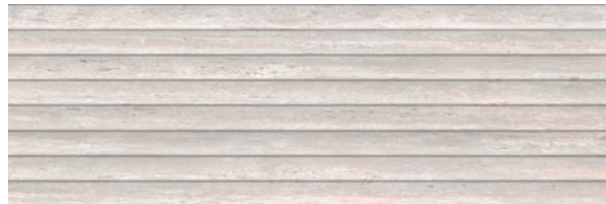

EXE710 RIPA 40x120 BRILLO GRIS

B45