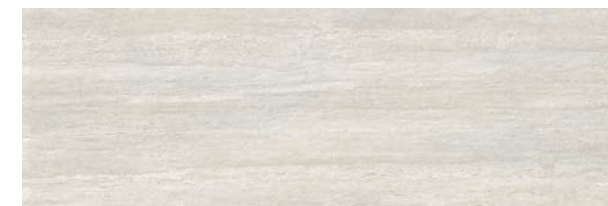

BERNINI WALL TILE

PASTA BLANCA | WHITE BODY
40x120 · 16"x47"

EZB670 BERNINI 40x120 MATE MARFIL
FDA670 BERNINI 40x120 BRILLO MARFIL

B44
B44