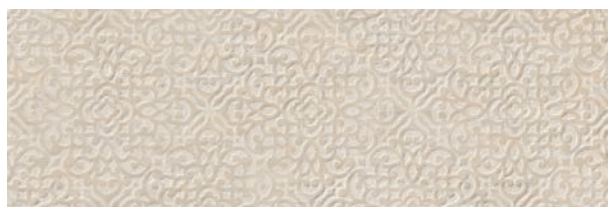

EZX620 TRINA 40x120 CREMA

B45