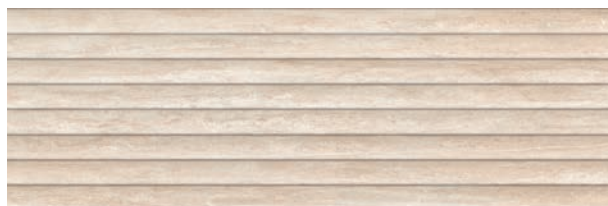

EXE620 RIPA 40x120 BRILLO CREMA

B45