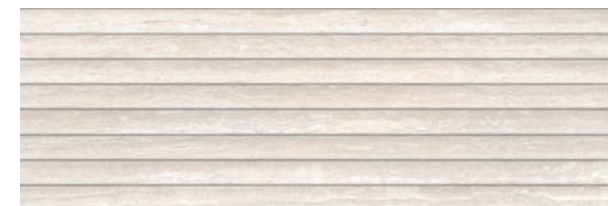

EXE670 RIPA 40x120 BRILLO MARFIL

B45