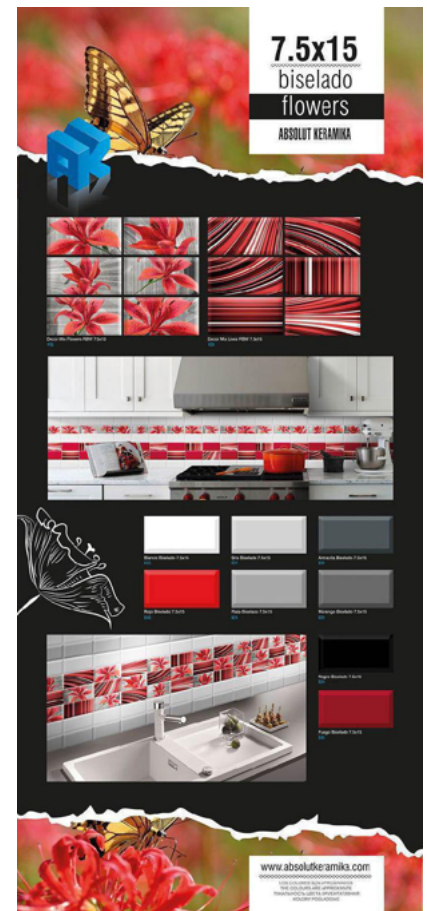

Created on_10/25/2017

ABSOLUT KERAMIKA

www.absolutkeramika.com

Merchandising

PT MONOCOLOR 7.5X15 BISELADO & MILANO

PE AVENTURA GREY 7.5X15 BISELADO (80x180)

PE FLOWERS 7.5X15 BISELADO (80x180)

tel: (+34) 964 657 738
fax: (+34) 964 322 151