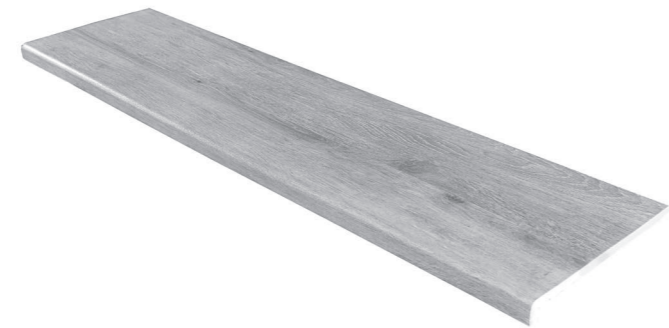

Peldaño Extrusionado
● Extrus. At. Viggo Ceniza 32x120 Rec. P219 041.421.0019.08972