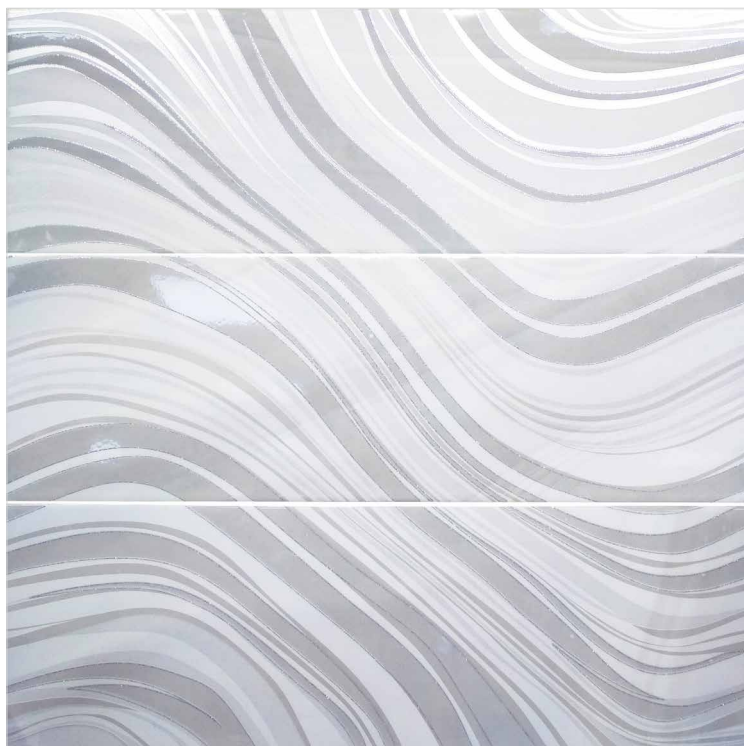

Панно
Splendida S/3 SW11SLE03
600x600