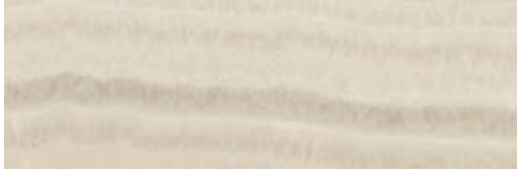

Coliseum / New collection

Pasta roja / Red body tiles

Coliseum Ivory
28 x 85 cm. W2885L

Coliseum Pearl
28 x 85 cm. W2885L

Strokes Coliseum Ivory
28 x 85 cm. W2885R

Strokes Coliseum Pearl
28 x 85 cm. W2885R

Hasel Coliseum Ivory
28 x 85 cm. W2885LB

Hasel Coliseum Pearl
28 x 85 cm. W2885LB

Listelo Cristal Marrón Brillo
1,5 x 85 cm. TR-30 [PCK. 24]

Listelo Cristal Grafito Brillo
1,5 x 85 cm. TR-30 [PCK. 24]

Pavimento coordinado / Coordinated floor tiles / New collection