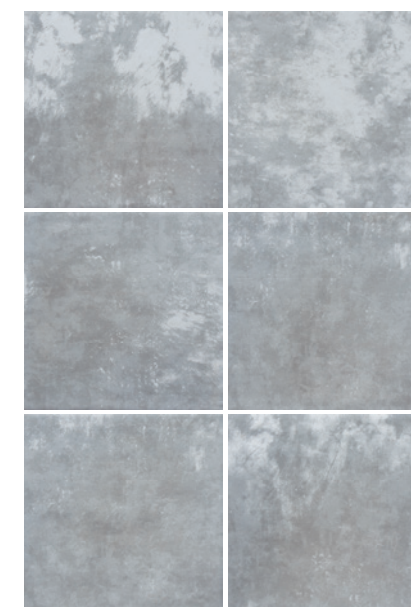

cottage collection

15 x 15 cm / 6" x 6"

Bases. Floor Tiles. Sols. GrundPliesen. Фоновая плитка.

Cottage Beige
LB42

Cottage Earth
LB42

Cottage Red clay
LB42

Cottage OFF white
LB42

Cottage Silver
LB42

Cottage Charcoal
LB42

cottage collection

cottage collection

15 x 15 cm / 6" x 6"

Decorados. Decors. Décors. DekorFliesen. Декорация

Cottage Silver Dec.1
LB08

Cottage Silver Dec.2
LB08

Cottage Silver Dec.3
LB08

Cottage Silver Dec.4
LB08

Cottage Silver Dec.5
LB08

Cottage Silver Dec.6
LB08

Cottage Silver Dec.7
LB08

Cottage Earth Mix Deco.
LB65

Disponibile en todos los colores /
Available in all colours /
Disponibile dans toutes les couleurs /
Erhältlich in allen Farben /
доступно во всех цветах