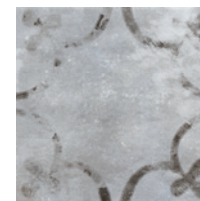

Cottage Charcoal
LB42

cottage collection

cottage collection

15 x 15 cm / 6" x 6"

Decorados. Decors. Décors. DekorFliesen. Декорация

Cottage Silver Dec.1
LB08

Cottage Silver Dec.2
LB08

Cottage Silver Dec.3
LB08

Cottage Silver Dec.4
LB08

Cottage Silver Dec.5
LB08

Cottage Silver Dec.6
LB08

Cottage Silver Dec.7
LB08

Cottage Earth Mix Deco.
LB65

Disponibile en todos los colores /
Available in all colours /
Disponibile dans toutes les couleurs /
Erhältlich in allen Farben /
доступно во всех цветах