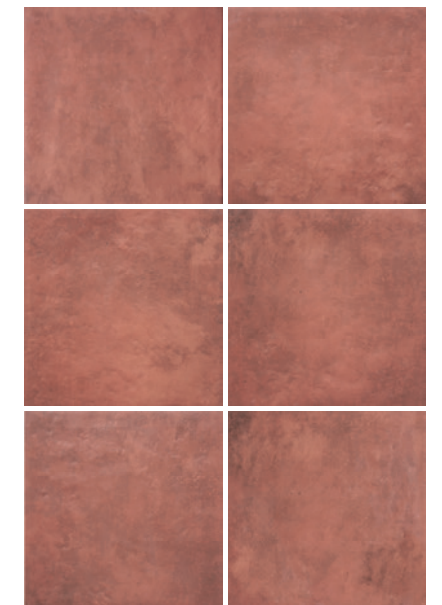

cottage collection

15 x 15 cm / 6" x 6"

Bases. Floor Tiles. Sols. GrundPliesen. Фоновая плитка.

Cottage Beige
LB42

Cottage Earth
LB42

Cottage Red clay
LB42

Cottage OFF white
LB42

Cottage Silver
LB42

Cottage Charcoal
LB42

cottage collection

cottage collection

15 x 15 cm / 6" x 6"

Decorados. Decors. Décors. DekorFliesen. Декорация

Cottage Silver Dec.1
LB08

Cottage Silver Dec.2
LB08

Cottage Silver Dec.3
LB08

Cottage Silver Dec.4
LB08

Cottage Silver Dec.5
LB08

Cottage Silver Dec.6
LB08

Cottage Silver Dec.7
LB08

Cottage Earth Mix Deco.
LB65

Disponibile en todos los colores /
Available in all colours /
Disponibile dans toutes les couleurs /
Erhältlich in allen Farben /
доступно во всех цветах