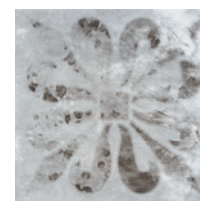

Cottage Charcoal
LB42

cottage collection

cottage collection

15 x 15 cm / 6" x 6"

Decorados. Decors. Décors. DekorFliesen. Декорация

Cottage Silver Dec.1
LB08

Cottage Silver Dec.2
LB08

Cottage Silver Dec.3
LB08

Cottage Silver Dec.4
LB08

Cottage Silver Dec.5
LB08

Cottage Silver Dec.6
LB08

Cottage Silver Dec.7
LB08

Cottage Earth Mix Deco.
LB65

Disponibile en todos los colores /
Available in all colours /
Disponibile dans toutes les couleurs /
Erhältlich in allen Farben /
доступно во всех цветах