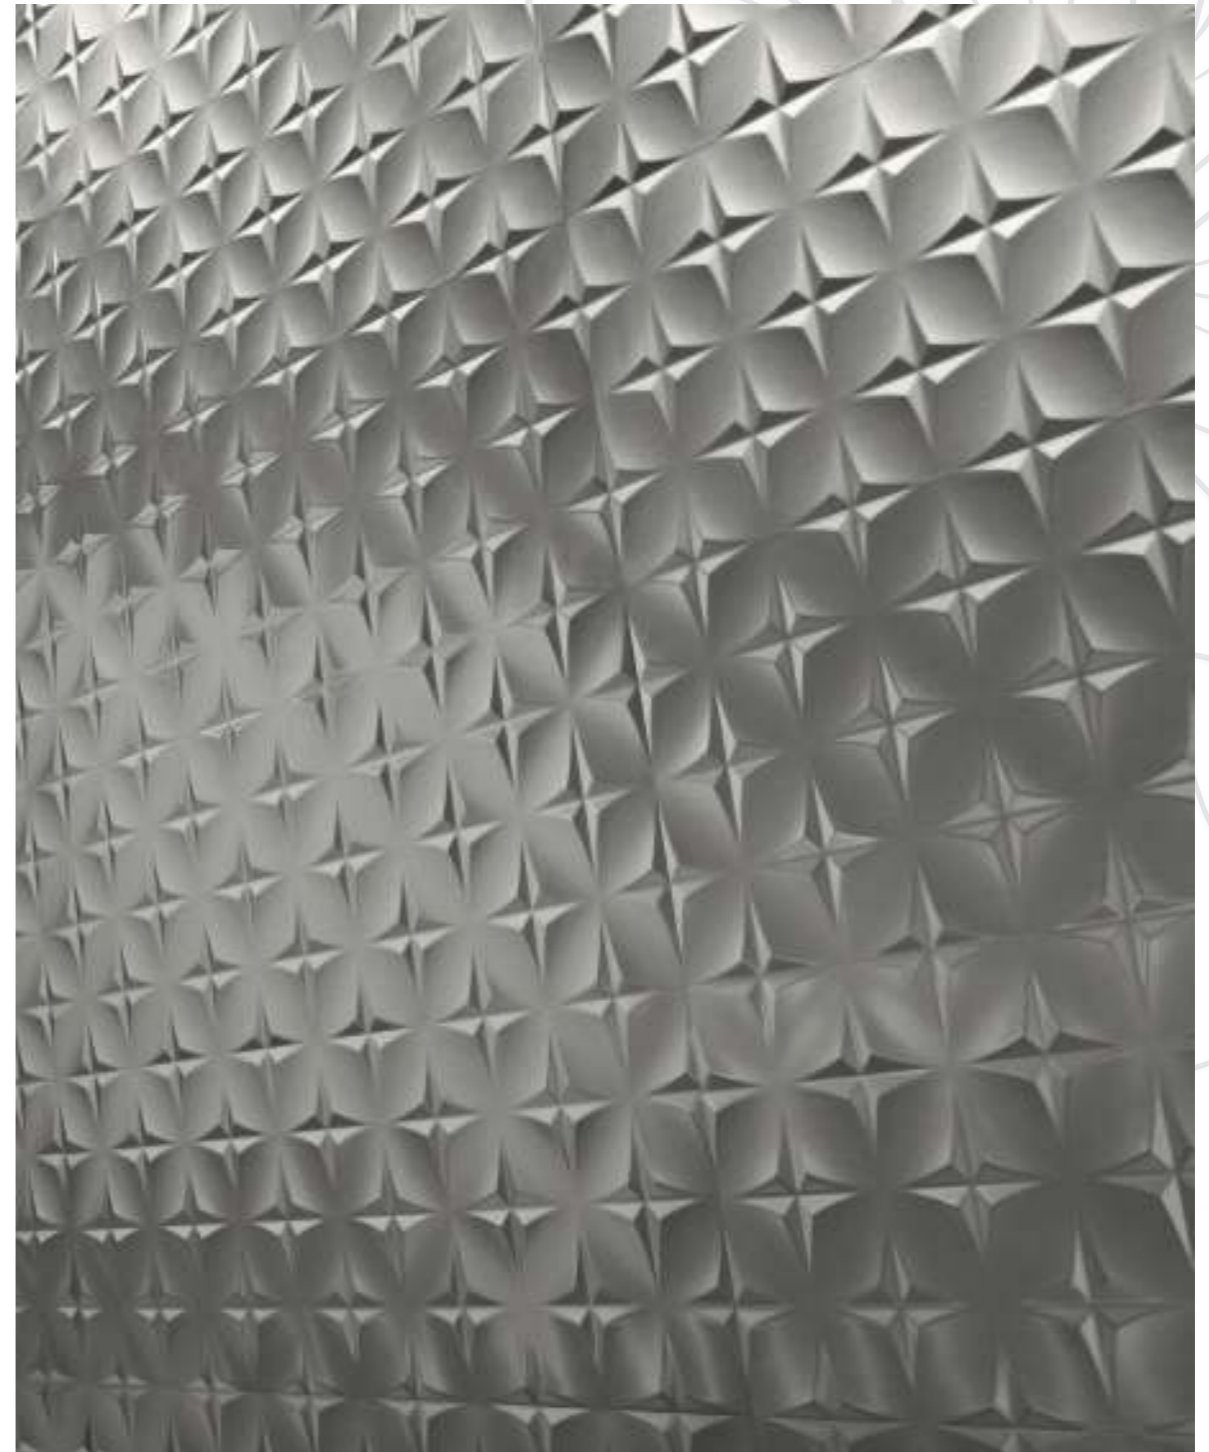

Timber Beige
20 x 100

Genesis Stellar Silver Matt
45 x 120 RET.

Genesis Black Matt
45 x 120 RET.

Metallic Steel
59,2 x 59,2 RET.

Genesis Black Matt
45 x 120 RET.

Genesis Stellar Silver Matt
45 x 120 RET.

Genesis Dune White Matt
35 x 100 RET.