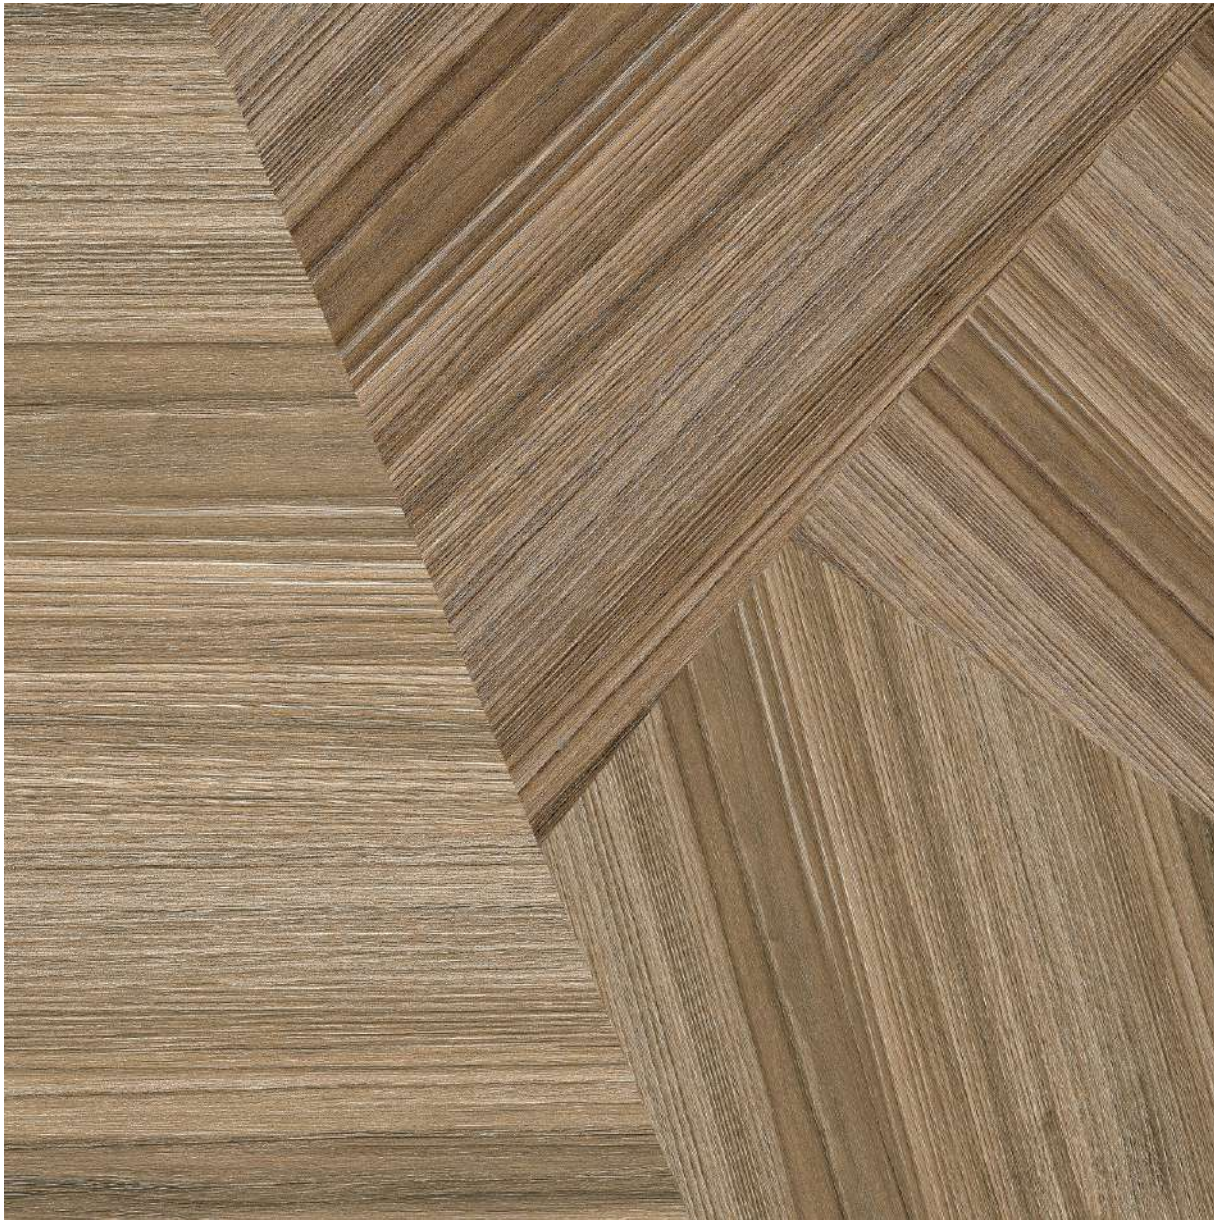

**NEW**  
**Trend**

**E**ssense

---

Хаотичность орнамента и современный дизайн с реалистичным эффектом структуры дерева станет изюминкой интерьера, а геометричность рисунка создаст трёхмерный эффект, такой актуальной в этом сезоне.

Essense Tree GP6TRE08 Керамогранит 410x410

Essense Beige GP6ESS11 Керамогранит 410x410

1000x1920

Выставочная техническая  
панель под европейский  
формат экспозиторов  
1000x1920 мм.