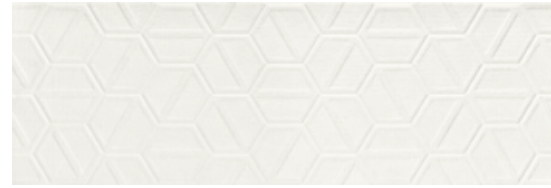

LAGOM COLLECTION

LAGOM BEIGE RECT. 30X90 / DECO ARK BEIGE 30X90 / STYLE BEIGE RECT. 60X60

LAGOM

30X90 / 12" X 36"

LAGOM WHITE RECT.
30X90 / 12"X36" T18/M

LAGOM BEIGE RECT.
30X90 / 12"X36" T18/M

LINDRA WHITE RECT.
30X90 / 12"X36" T04/M