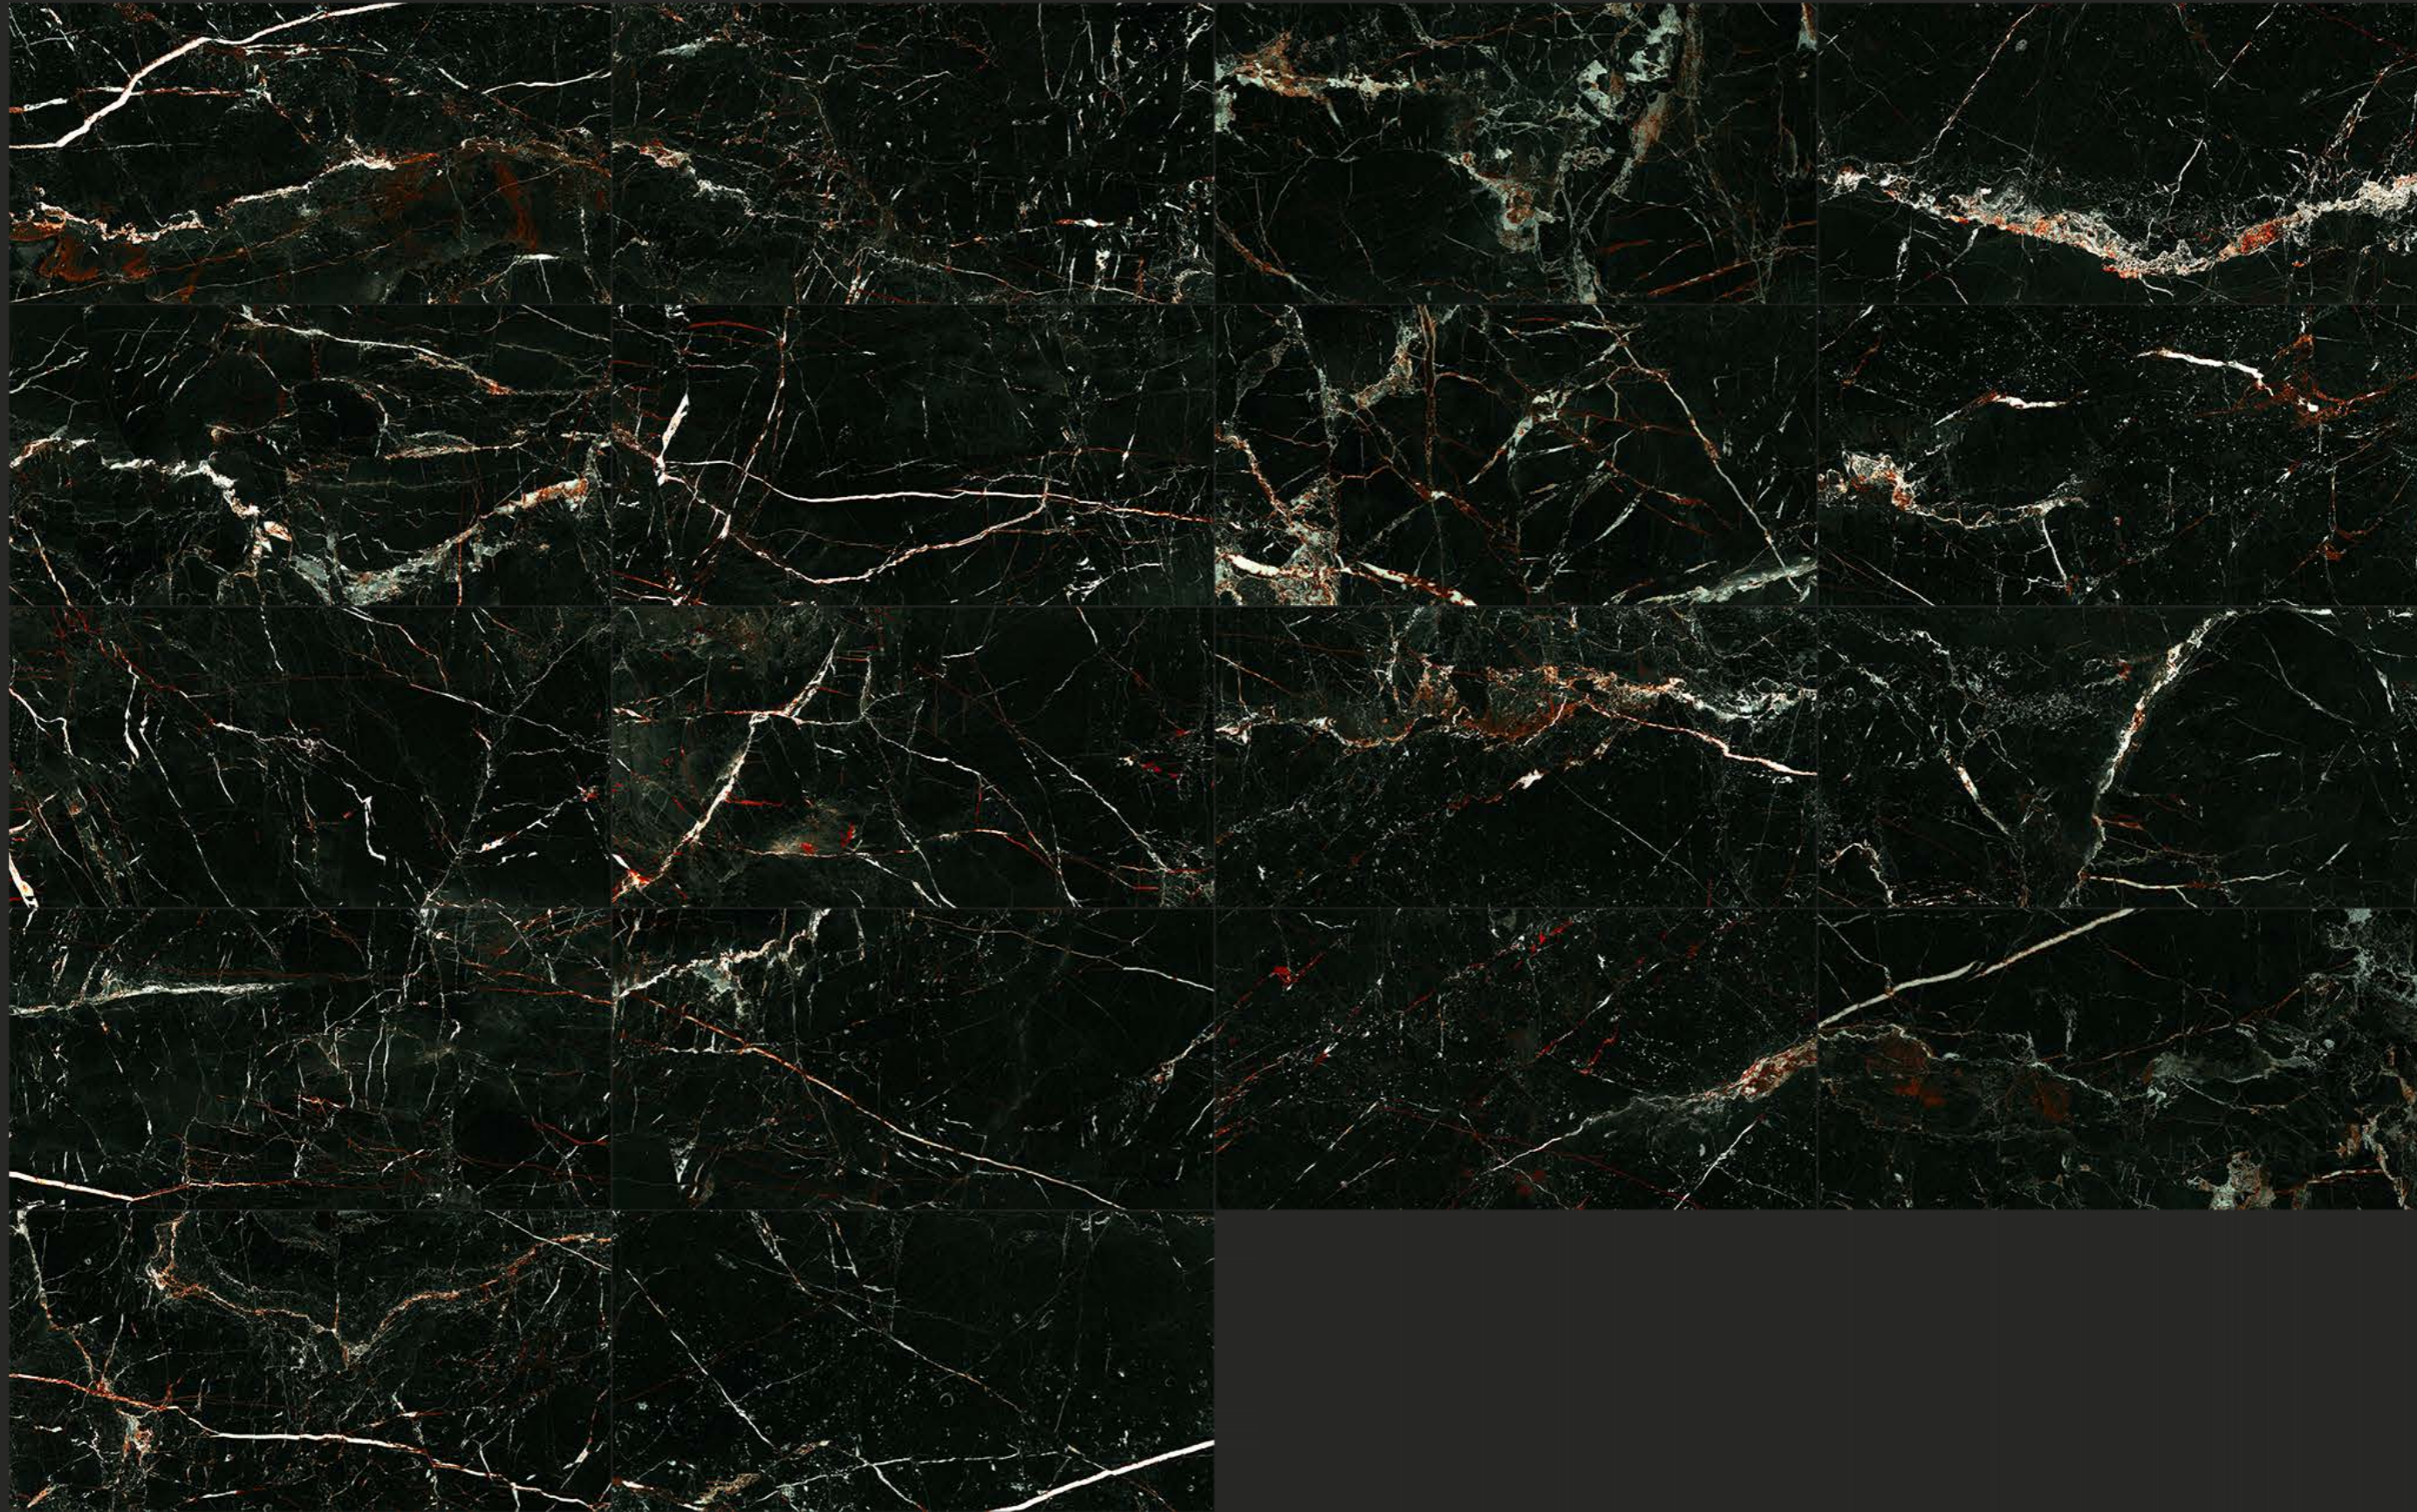

Cr. Lux. Laurants Brown 60x120 cm