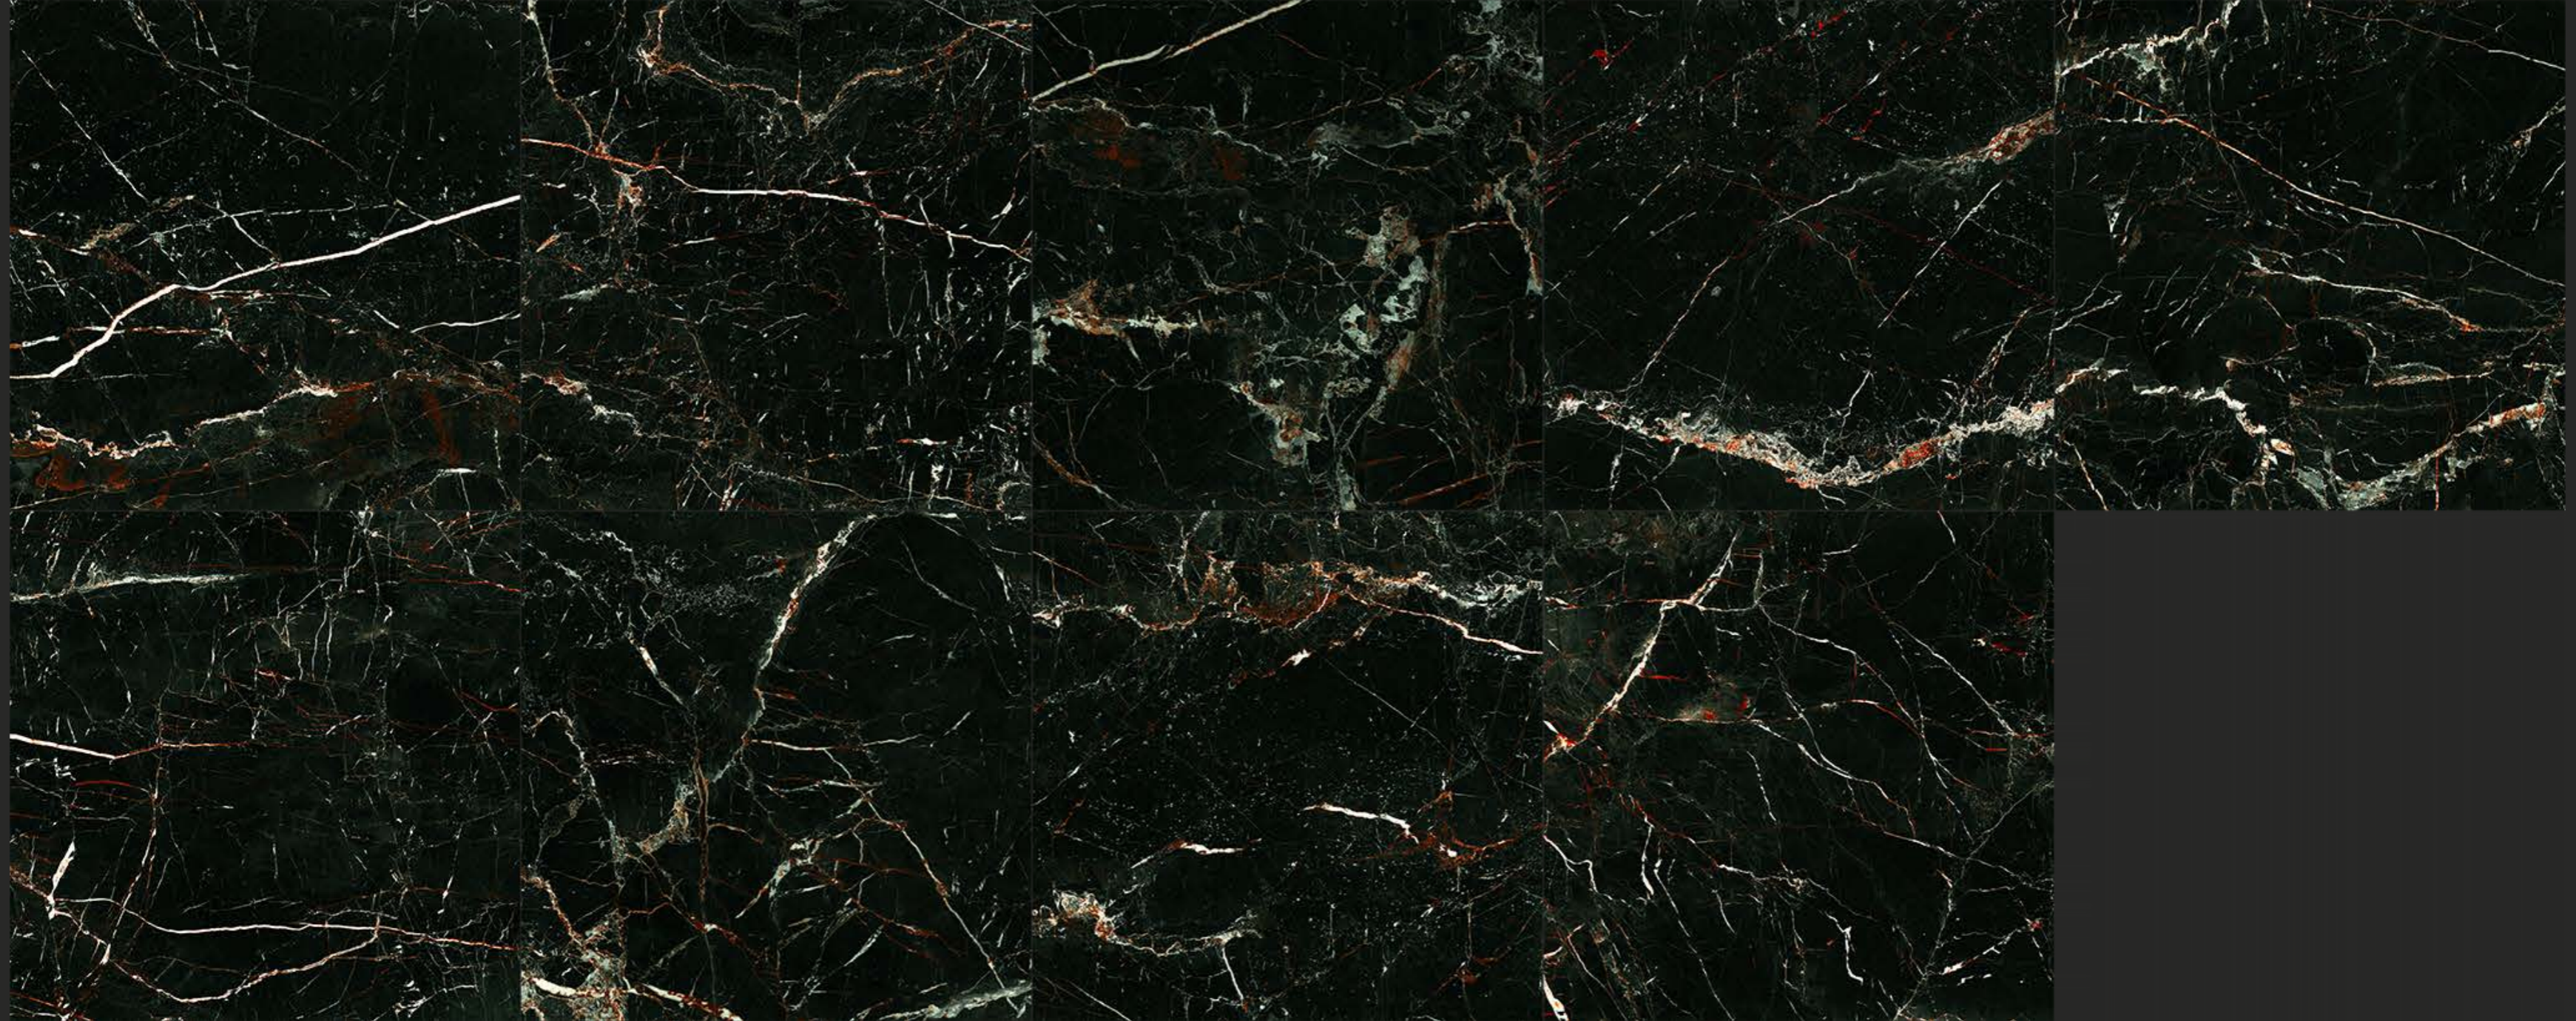

Cr. Lux. Laurants Brown 120x120 cm