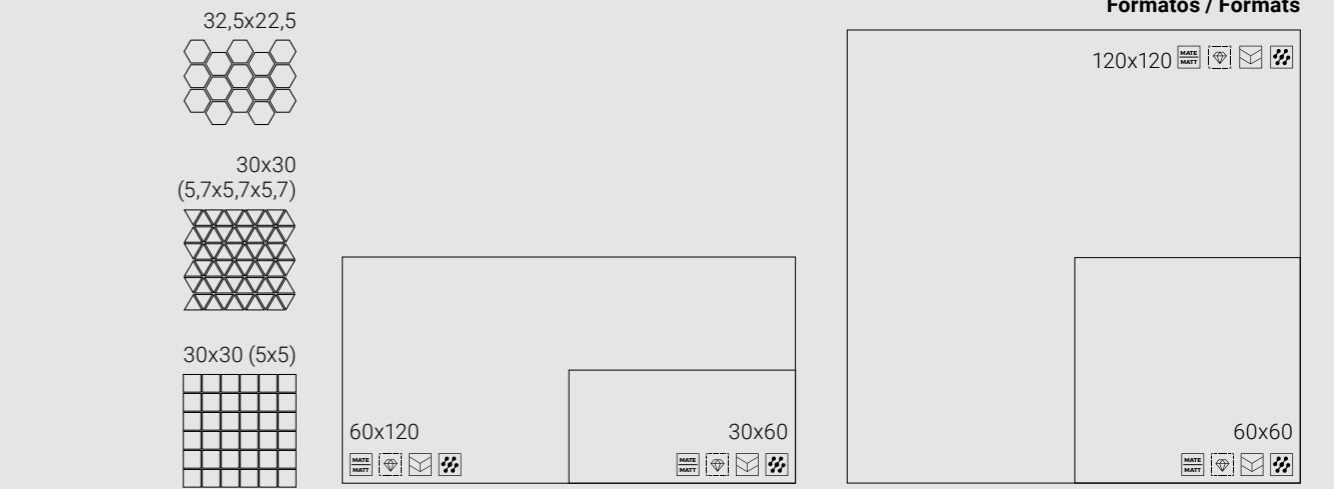

Piezas complementarias
Complementary Tiles / Pièces Complémentaires

Formato	Pz/cj	Pz/pl	M²/cj	M²/pl	Cj/pl	Kg/cj	Kg/Total
30x60 (C)	6	288	1,08	51,84	48	22,00	1076
60x60	4	120	1,44	43,2	30	30,00	920
60x120	2	64	1,44	46,08	32	34,50	1129
120x120	1	36	1,44	51,84	36	38,40	1422,4
MALLA HEX	9	432	0,65	31,2	48	13,50	668
MALLA TRIS	7	336	0,63	30,24	48	15,40	759,2
MALLA (5)	11	462	1,00	42	42	23,00	986