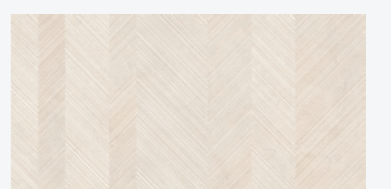

Crema

GF-20073
Mural Aura 32x62,5 / 12,6"x24,6"

Calacatta

Onyx

Crema

Mural Aura Calacatta 45x90 / 17,7"x35,5" · Oregon Natural 20x120 / 7,9"x47,3"

AURA

#Marble_gayaforesPorcelain