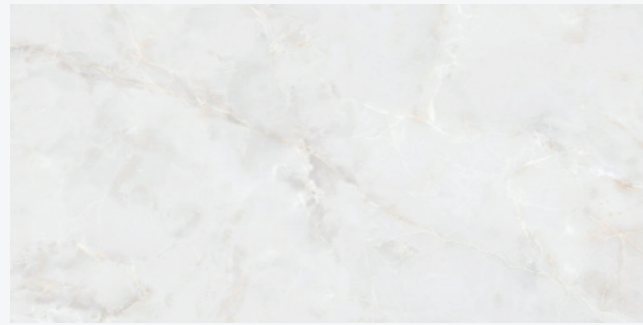

Deco Aura Crema 45x90 / 17,7"x35,5"
Rect. Aura Crema 59,1x119,1 / 23,3"x46,9"

AURA

#Marble_gayaforesPorcelain

GF-20101_Aura 60x120 / 23,6"x47,3"
GF-20103_Rect. Aura 59,1x119,1 / 23,3"x46,9"

Calacatta

Onyx

Crema