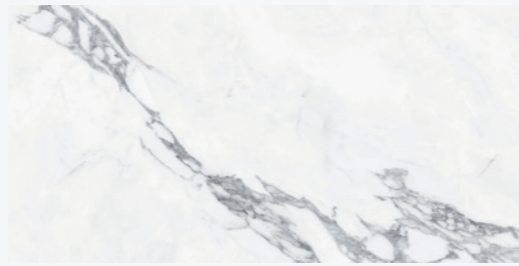

GF-20083
Aura 45x90 / 17,7"x35,5"