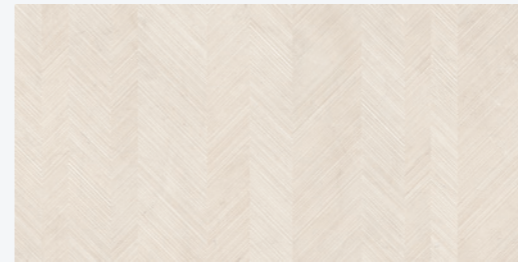

Crema

GF-20067
Deco Aura 45x90 / 17,7"x35,5"

Calacatta

Onyx

Crema

GF-20067
Mural Aura 45x90 / 17,7"x35,5"

Calacatta

Onyx