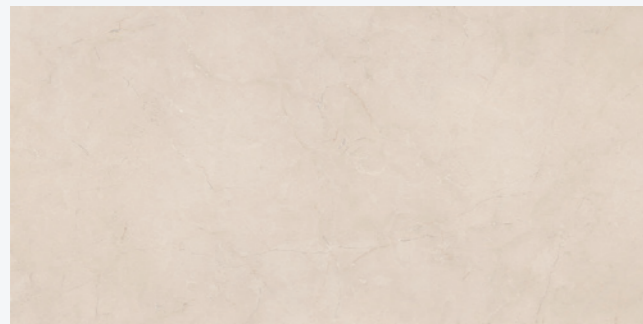

Deco Aura Crema 45x90 / 17,7"x35,5"
Rect. Aura Crema 59,1x119,1 / 23,3"x46,9"

AURA

#Marble_gayaforesPorcelain

GF-20101_Aura 60x120 / 23,6"x47,3"
GF-20103_Rect. Aura 59,1x119,1 / 23,3"x46,9"

Calacatta

Onyx

Crema