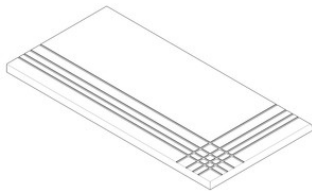

ANGULO GRADONE RECTO

SP2085 | 60X60 / 24"x24"
SP2097 | 60X120 / 24"x48"
SP2098 | 90x90 / 36"x36"
SP2072 | 30X60 / 12"x24"

20mm

RODAPIE 8 20MM 60X60

SP2038 | 60X60 / 24"x24"