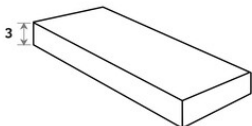

Peldaños Técnicos

Porcelánico

RODAPIÉ

SP2019 | 60X120 / 24"x48"
SP2017 | 60X60 / 24"x24"
SP2017 | 30X60 / 12"x24"

PELDAÑO ROMO

SP2061 | 60X120 / 24"x48"
SP2064 | 90x90 / 36"x36"
SP2044 | 60X60 / 24"x24"
SP2028 | 30X60 / 12"x24"

PELDAÑO ANGULO ROMO

SP2051 | 60X60 / 24"x24"
SP2063 | 60X120 / 24"x48"
SP2066 | 90x90 / 36"x36"
SP2037 | 30X60 / 12"x24"

PELDAÑO GRADONE RECTO

SP2066 | 60X60 / 24"x24"
SP2093 | 60X120 / 24"x48"
SP2092 | 90x90 / 36"x36"
SP2066 | 30X60 / 12"x24"

ANGULO GRADONE RECTO

SP2085 | 60X60 / 24"x24"
SP2097 | 60X120 / 24"x48"
SP2098 | 90x90 / 36"x36"
SP2072 | 30X60 / 12"x24"

20mm

RODAPIE 8 20MM 60X60

SP2038 | 60X60 / 24"x24"

PELDAÑO ROMO 20 MM 60X60

SP2056 | 60X60 / 24"x24"

PELDAÑO GRADONE RECTO 20MM 60X60

SP2080 | 60X60 / 24"x24"

ANGULO GRADONE RECTO 20 MM

SP2099 | 60X60 / 24"x24"

ANGULO GRADONE RECTO 20MM 60X60

SP2099 | 60X60 / 24"x24"

ANGULO ROMO 20MM 60X60

SP2061 | 60X60 / 24"x24"