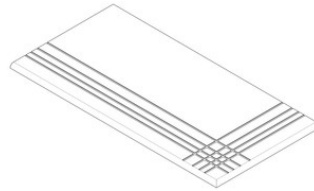

Peldaños Técnicos

Porcelánico

RODAPIÉ

SP2019 | 60X120 / 24"x48"
 SP2017 | 60X60 / 24"x24"
 SP2017 | 30X60 / 12"x24"

PELDAÑO ROMO

SP2061 | 60X120 / 24"x48"
 SP2064 | 90x90 / 36"x36"
 SP2044 | 60X60 / 24"x24"
 SP2028 | 30X60 / 12"x24"