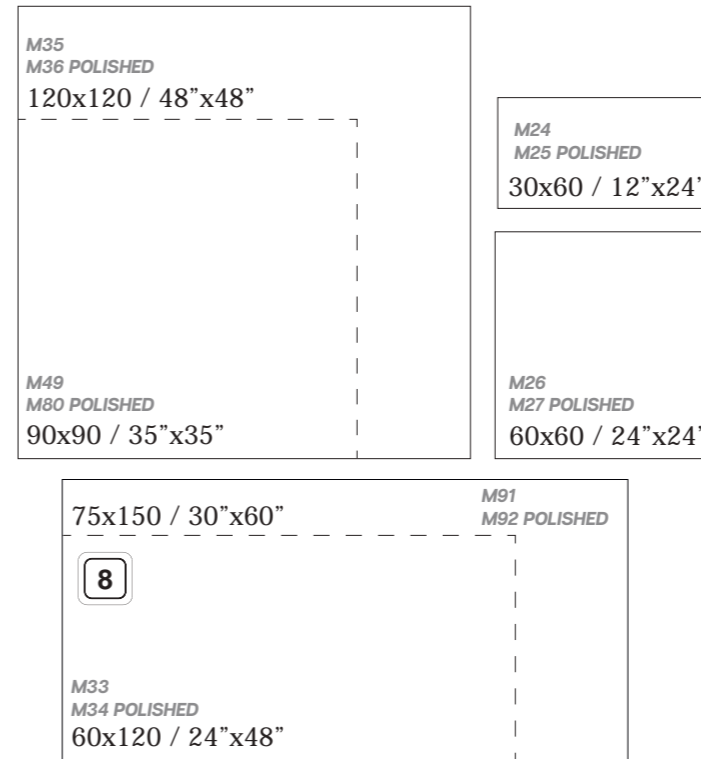

PORCELÁNICO - REVESTIMIENTO - PAVIMENTO
 PORCELAIN TILES - WALL TILES - FLOOR TILES

Wall Tile: Elegance Marble White 60x120 / 24"x48"
 Floor Tile: Elegance Marble Pearl 120x120 / 48"x48"

NEW

ELEGANCE MARBLE

FORMATOS / SIZES

MALLAS RECOMENDADAS / RECOMMENDED MOSAICS

Malla Elegance Marble
 30x30cm (5x5)
 12"x12" (1,95"x1,95")

Malla Hexagonal P18
 32,5x22,5cm

Malla G.Her 39x22cm P19

* Más diseños en pág. 524 / More mosaics pag. 524

PACKING LIST

Formato	pz/cj	m ² /cj	kg / cj	cj/pl	m2 / pl	kg / pl
30x60	6	1,08	22	48	51,84	1076
60x60	4	1,44	30,20	30	43,20	926
60x120	2	1,44	34	32	46,08	1113
90x90	2	1,62	42	27	43,74	1164
75x150	1	1,13	28	40	45,20	1184
120x120	1	1,44	38,40	36	51,84	1422

Elegance White

Elegance Pearl

Elegance Ivory

COLORES DISPONIBLES / AVAILABLE COLOURS