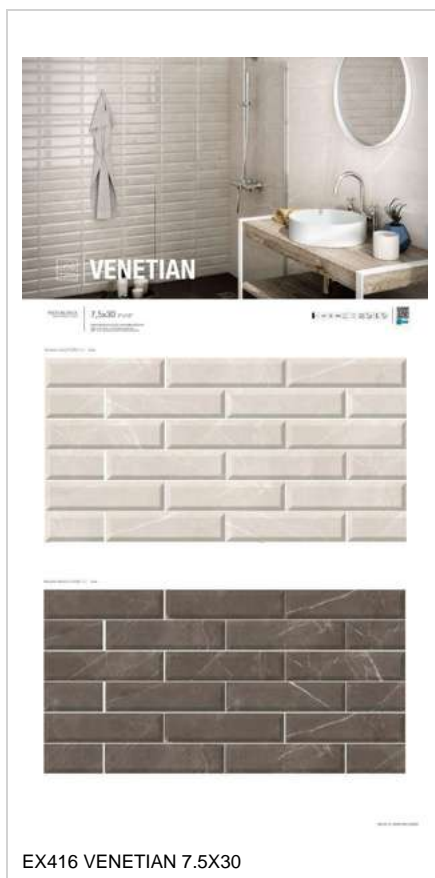

PHOTO GALLERY

BOARDS

DISPLAYS

PACKING

Size	TYPE OF PRODU...	units/box	m ² /box	kg/box	boxes/pallet	m ² /pallet	kg/pallet
30x30 (12"x12")	Mosaic	9	0.81	17.29	54	43.74	934
30x90 (12"x36")	Base	4	1.08	16.46	63	68.04	1037
30x90 (12"x36")	Base	5	1.35	20.53	63	85.05	1293
60x60 (24"x24")	Base	3	1.08	24.88	40	43.20	995
7.5x30 (3"x12")	Base	22	0.50	8.07	120	60	969