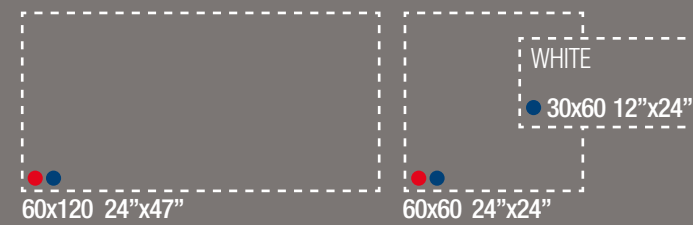

Gres porcellanato
Porcelain stoneware

- lappato rettificato
  lapped rectified
- naturale rettificato
  natural rectified

**EXPLORA
& DEKORA**

Mosaici Explora su rete 30x30
144 pz. cm.2,4x2,4 file 12x12

GRES PORCELLANATO - PORCELAIN STONEWARE

AVVERTENZE PER LA POSA
WARNING FOR THE LAYING

FORMATO - SIZE		SCATOLA - BOX			PALETTA - PALLET		
cm	inches	Pz.	m²	Kg.	Scatole/boxes	m²	Kg.
60x120	24" x 47"	2	1,44	27,50	39	56,16	1087,50
60x60	24" x 24"	3	1,08	20,50	48	51,84	999,00
30x60	12" x 24"	7	1,26	23,80	40	50,40	967,00