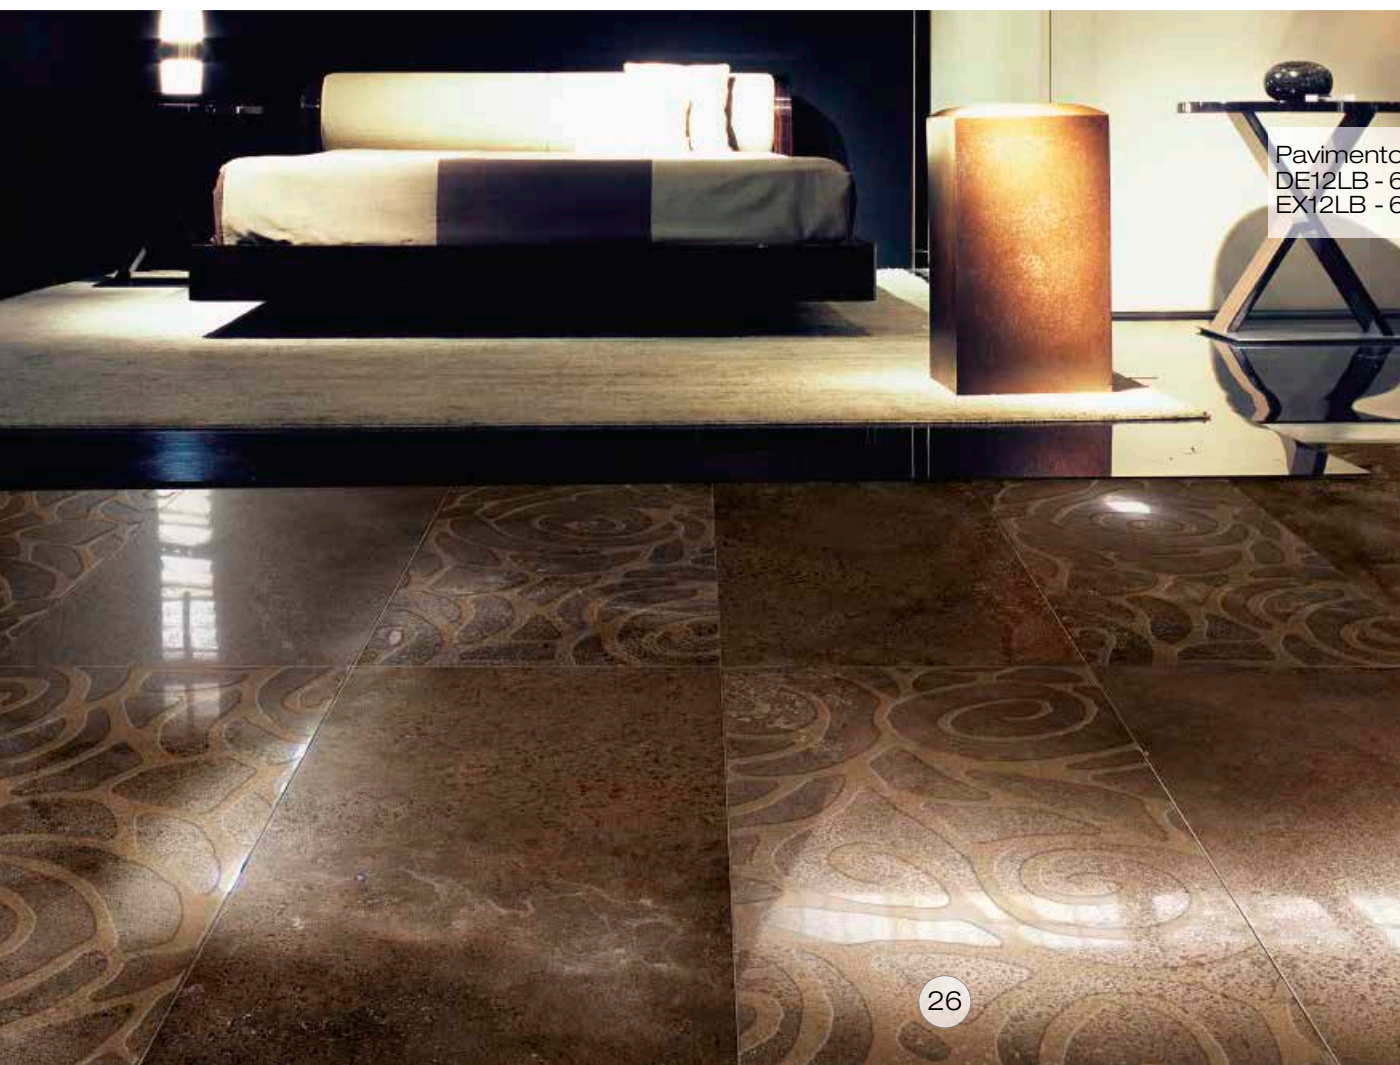

Parete destra - Right wall:
DE12LS - 60x120 Dekora Silver lapp.rett.
EX12LS - 60x120 Explora Silver lapp.rett.

Pavimento- Floor:
DE12LN - 60x120 Dekora Night lapp.rett.

Pavimento- Floor:
DE12LB - 60x120 Dekora Bronze lapp.rett.
EX12LB - 60x120 Explora Bronze lapp.rett.