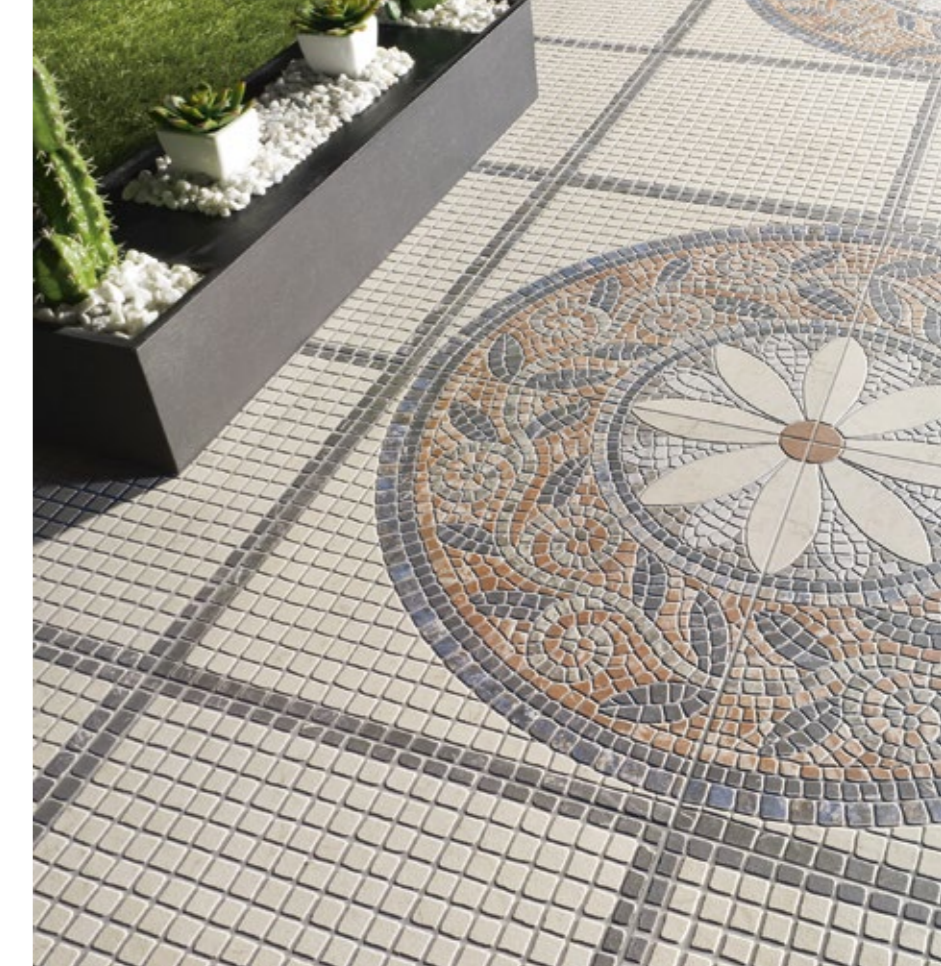

TREVI

44x44 cm. 17"x17"

Trevi 44x44 cm. · 17"x17" · Trevi Deco 44x44 cm. · 17"x17"

Trevi 44x44 cm. · 17"x17" · Trevi Deco 44x44 cm. · 17"x17"

TREVI
44x44 cm. · 17"x17" K-22

TREVI DECO
44x44 cm. · 17"x17" K-22

PIEZAS ESPECIALES / SPECIAL PIECES Disponible en todos los colores de la serie sobre pedido · Available in all series according to orders

- Rodapié Romo
8x44 cm. · 3"x17" PZ-11

- Peldaño Torelo Pegado
44x44 cm. · 17"x17" PZ-61
- Peldaño Técnico
44x44 cm. · 17"x17" Liso PZ-87 / Rayado PZ-91

- Escuadra Torelo Pegado
44x44 cm. · 17"x17" PZ-84
- Escuadra Técnica
44x44 cm. · 17"x17" Liso PZ-99 / Rayado PZ-102

- Zanquín Torelo Pegado
(juego) PZ-33
- Zanquín Técnico
(juego) PZ-33