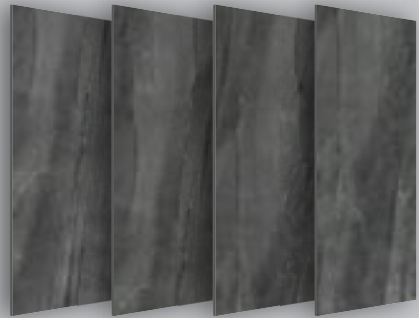

FORMATI
SIZES /
FORMATE /
FORMATS

300x100 cm / 120"x40"
150x100 cm / 60"x40"
100x100 cm / 40"x40"

SPESSORE
THICKNESS / DICKE / ÉPAISSEUR

6mm

SUPERFICI
FINISHES / OBERFLÄCHEN-
AUSFÜHRUNG / SURFACES

SOFT

SO

PRELUCIDATO

PRL

FACCE DISPONIBILI

AVAILABLE FACES / VERFÜGBARE DESIGNS / FACES DISPONIBLES 171