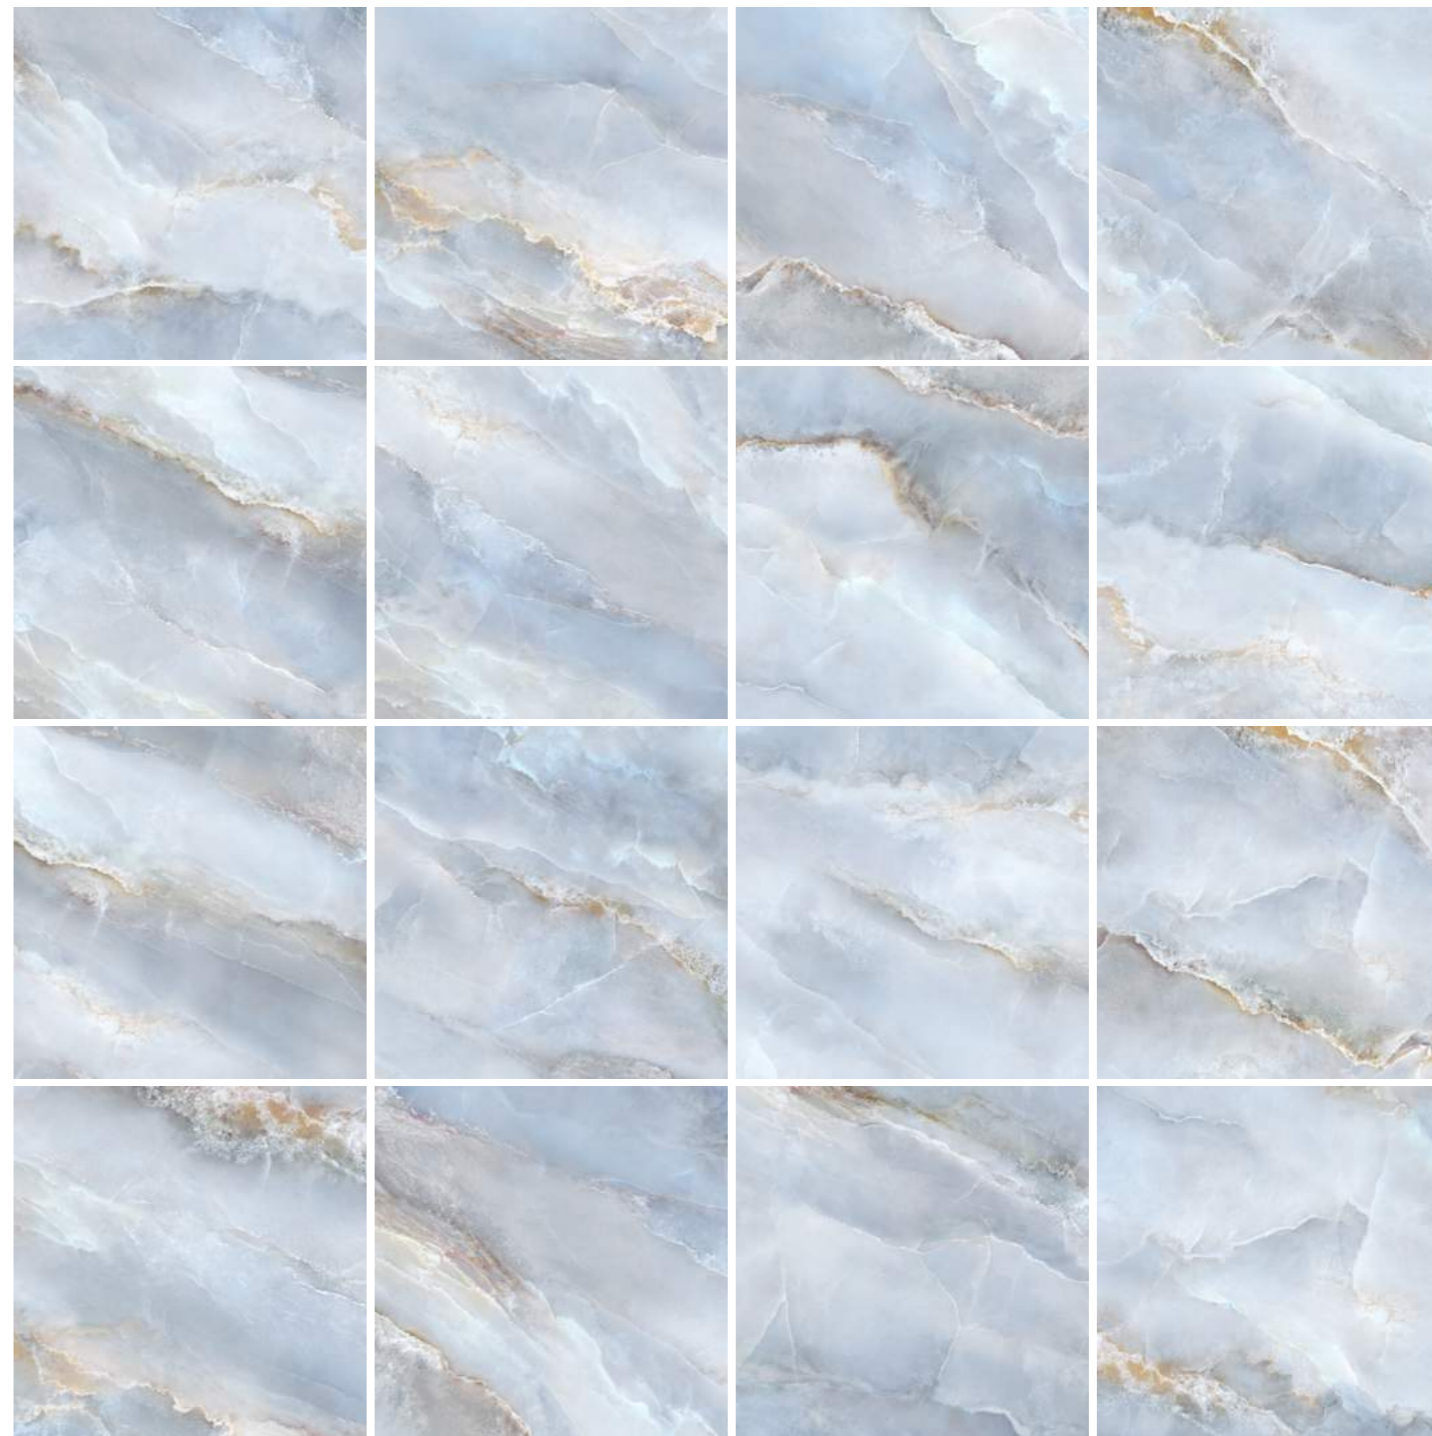

Blumarín 6060BLM06HG | Керамогранит 600x600