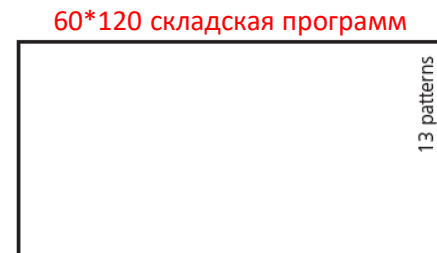

LUCCA

90 * 90 * 1 cm | 36 * 36"

RECTIFIED	ALL IN ONE	HONED	SOFT
	BN90	BN131	BN48
ANTHRACITE	29856	30099	30101
BEIGE	29858	30100	30102
GREY	29857	30097	30103
WHITE	29859	30098	30104

60 * 120 * 1 cm | 24 * 48"