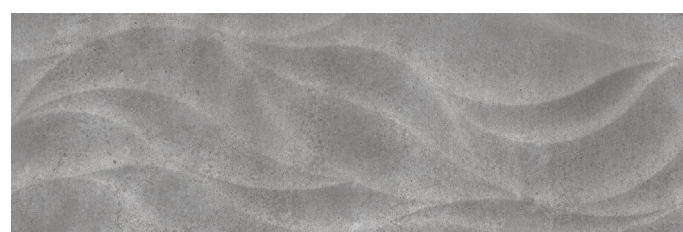

KALOS

REVESTIMIENTO PASTA ROJA / RED BODY WALL TILES

REVESTIMIENTOS / WALL TILES

REVESTIMIENTO: KALOS GRAFITO 30x90 cm. KALOS ONDAS GRAFITO 30x90 cm. KALOS ONDAS GREY 30x90 cm.

- 
Revestimiento
 Wall tiles
- 
Brillo
 Glossy
- 
V3 Moderate
 Variation
- 
PAL
 Pallet

KALOS GREY
30x90 cm

HAW120

KALOS GRAFITO
30x90 cm

HAW120

KALOS ONDAS GREY
30x90 cm

HAW130

KALOS ONDAS GRAFITO
30x90 cm

HAW130

PAVIMENTO SUGERIDO | RECOMMENDED FLOOR TILE

KALOS. PORC. 60,5x60,5 GREY   GRAFITO