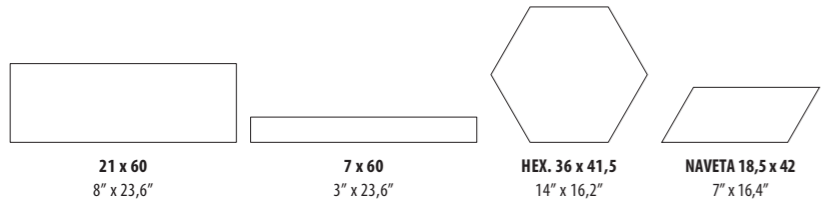

PACKING BASES

FORMATO	PULGADAS	PZ/CAJA	M ²	CAJA/PLT	PESO/CAJA	PESO/PLT
21 x 60	8" x 23,6"	8	1	72	23,17	1.682
7 x 60	3" x 23,6"	24	1	66	22,25	1.483
36 x 41,5 HEX.	14" x 16,2"	9	1	48	22,6	1.103
NAVETA 18,2 x 42	7" x 16,4"	13	1,01	64	19,93	1.289

PACKING PIEZAS ESPECIALES

FORMATO	PULGADAS	PZ/CAJA	ML	CAJA/PLT	PESO/CAJA	PESO/PLT
PELDAÑO ANG. 32 x 32/4	13" x 13"	6	1,92	44	17,27	774
ANG. PELDAÑO ANG. 32 x 46/4	13" x 18"	2	0,32	90	3,16	308
ZÓCALO 9 x 30	3,5" x 11,8"	30	9	48	19,60	955
ZANQUÍN 9 x 30	3,5" x 11,8"	30	9	48	16,24	794

COLORES COLORS

fine RESISTANCE ▶ R11 - Class III

RETRO BLANC
21 x 60 (G38) 8" x 23,6"
7 x 60 (G 27) 3" x 23,6"
HEX. 36 x 41,5 (G58) 14" x 16,2"
NAVETA 18,5 x 42 (G 39) 7" x 16,4

RETRO TERRA
21 x 60 (G38) 8" x 23,6"
7 x 60 (G 27) 3" x 23,6"
HEX. 36 x 41,5 (G58) 14" x 16,2"
NAVETA 18,5 x 42 (G 39) 7" x 16,4

RETRO CENDRA
21 x 60 (G38) 8" x 23,6"
7 x 60 (G 27) 3" x 23,6"
HEX. 36 x 41,5 (G58) 14" x 16,2"
NAVETA 18,5 x 42 (G 39) 7" x 16,4

RETRO NEGRO
21 x 60 (G38) 8" x 23,6"
7 x 60 (G 27) 3" x 23,6"
HEX. 36 x 41,5 (G58) 14" x 16,2"
NAVETA 18,5 x 42 (G 39) 7" x 16,4