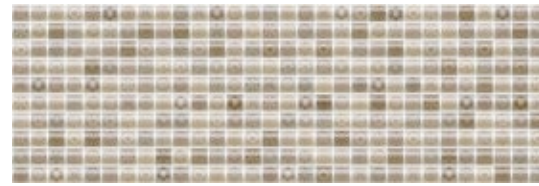

ONTARIO

25x75 10x30"

MATT RELIEF

ontario marfil
25x75 MW2575

decorado ontario ondas
25x75 MW2575-D

ontario marfil ondas
25x75 MW2575-R

mosaico ontario marfil
30x30 MO3030W

ontario topo
25x75 MW2575

mosaico ontario marfil/topo
30x30 MO3030W

ontario topo ondas
25x75 MW2575-R

Pavimento coordinado
Coordinated floor

41x41 MG4141

PASTA BLANCA · WHITE BODY

FORMATO / SIZE		PIEZAS / PIECES	CAJA / BOX	M2 / SQM	KG
25x75	CAJA/BOX	8	1	1,50	25,60
	PALET/PALLET	384	48	72,00	1.228,80
41x41	CAJA/BOX	9	1	1,50	27,00
	PALET/PALLET	432	48	72,00	1.296,00
PIEZAS ESPECIALES / SPECIAL PIECES	FORMATO / SIZE	PIEZAS / PIECES			
MOSAICO	30x30	5			