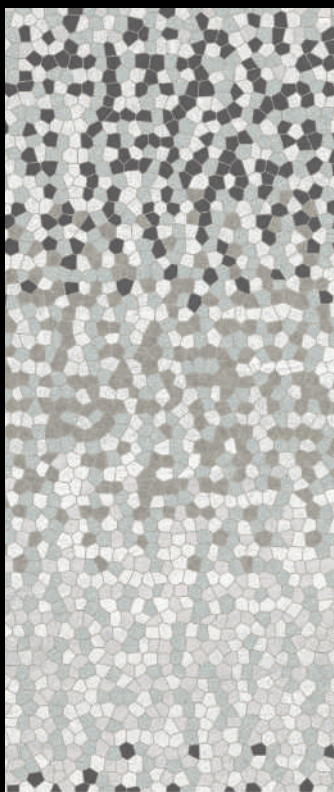

Mirror

Миррор

Новая коллекция Mirror словно создана из тысячи маленьких зеркал, передающих утонченный минималистичный дизайн Вашему интерьеру. Холодная красота натурального камня вдохновила дизайнеров на создание коллекции в светло-бежевом цвете с глянцевой поверхностью. Сдержанную грациозность интерьеру придадут декоративные вставки со сложным абстрактным рисунком в виде мозаики.

Mirror

25x75

SNF-WTU091
25 x 75

UR4Q053
60x60

WG4Q523
60 x 60

Mirror

Холодное величие натурального камня, переданное в дизайне настенной плитки, дарит интерьеру элегантный лоск и лаконичность

Условные обозначения:

-  Класс истираемости
-  Глянцевая плитка
-  Матовая плитка
-  Морозостойкость
-  Напольная плитка
-  Настенная плитка
-  Стекло
-  Ректифицированная плитка

Вставка с эффектом «мозаики»
эффектно декорирует пространство
и гармонично сочетается с базовой
плиткой