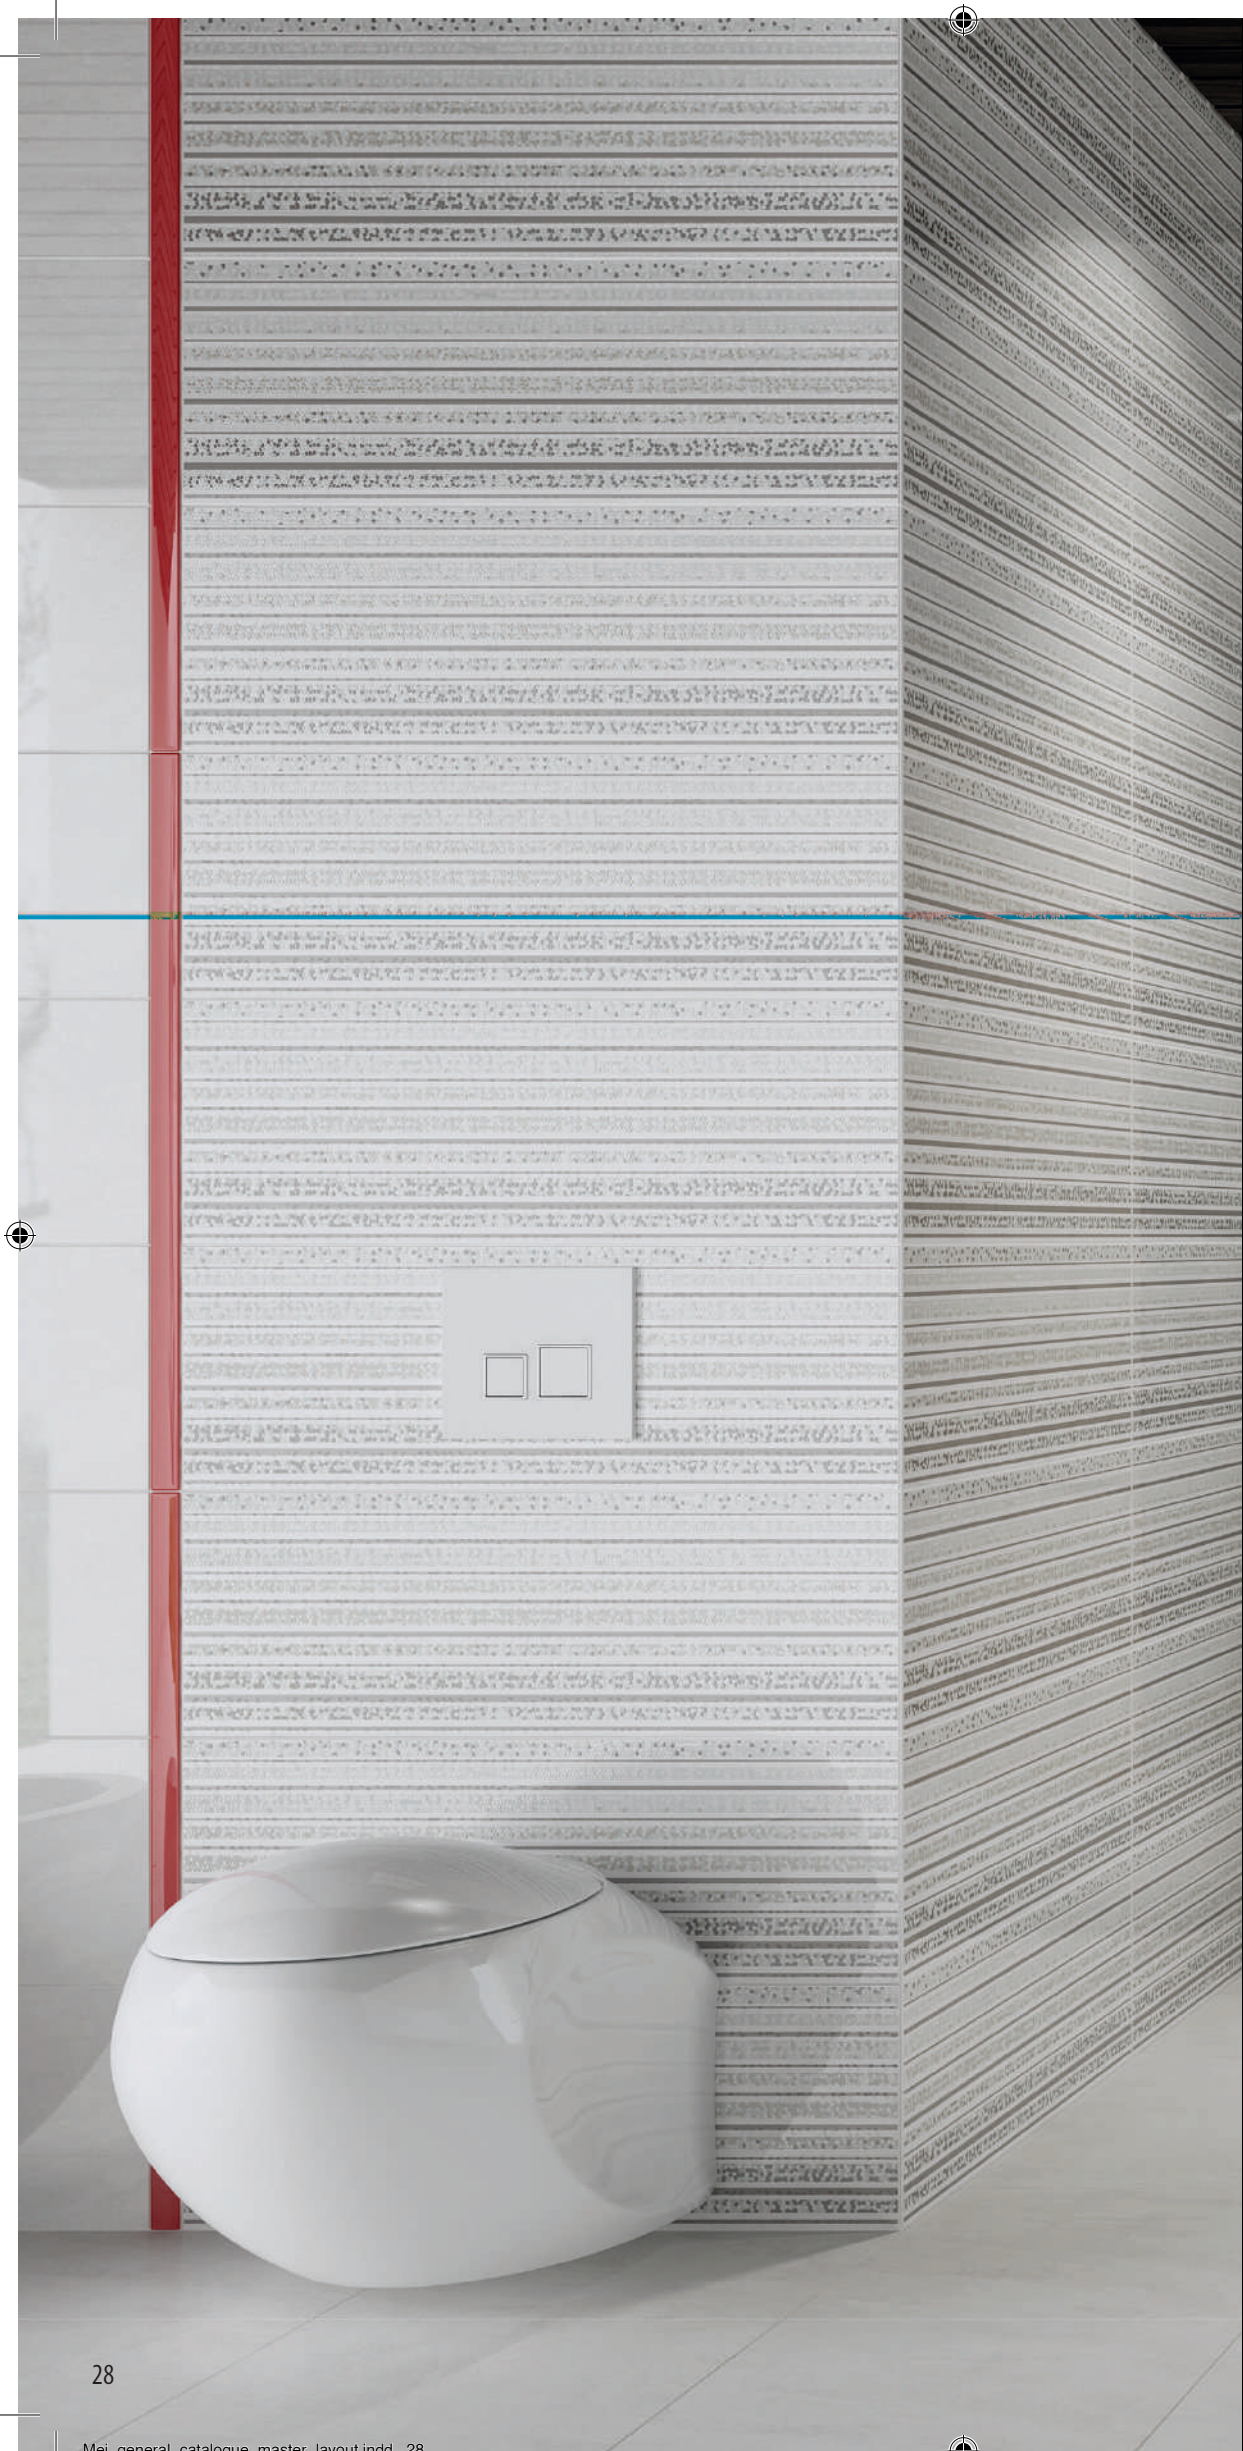

Mirror

Миррор

Новая коллекция Mirror словно создана из тысячи маленьких зеркал, передающих утонченный минималистичный дизайн Вашему интерьеру. Холодная красота натурального камня вдохновила дизайнеров на создание коллекции в светло-бежевом цвете с глянцевой поверхностью. Сдержанную грациозность интерьеру придадут декоративные вставки со сложным абстрактным рисунком в виде мозаики.

Mirror

25x75

SNF-WTU091
25 x 75

UR4Q053
60x60

WG4Q523
60 x 60

Mirror

Холодное величие натурального камня, переданное в дизайне настенной плитки, дарит интерьеру элегантный лоск и лаконичность

Условные обозначения: