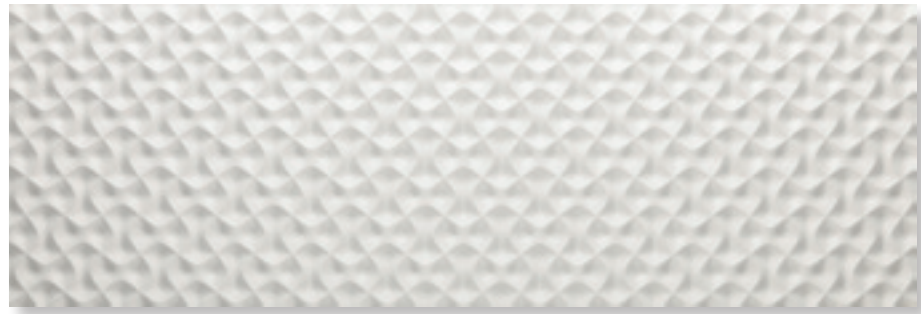

ARTIS

Monoporosa Rectificado Rectified Wall Tiles

ARTIS WHITE MATT 33.3x100 cm (x12 mm) 13"x39 1/2"
V1440228 - 100179186 - G271
Butech recomienda junta *Recommends joint*
colorstuk rapid n blanco B22501001 - 100004294

ARTIS WHITE 33.3x100 cm (x12 mm) 13"x39 1/2"
V1440226 - 100179178 - G271
Butech recomienda junta *Recommends joint*
colorstuk especial n white B24302046 - 100090690

ARTIS SILVER & BRONZE

No limpiar con productos que contengan ácidos o álcalis, consultar las instrucciones de colocación y mantenimiento en la Guía Técnica
Don't clean with products which contain acids or alkalis, see Technical Guide for tile laying and maintenance instructions