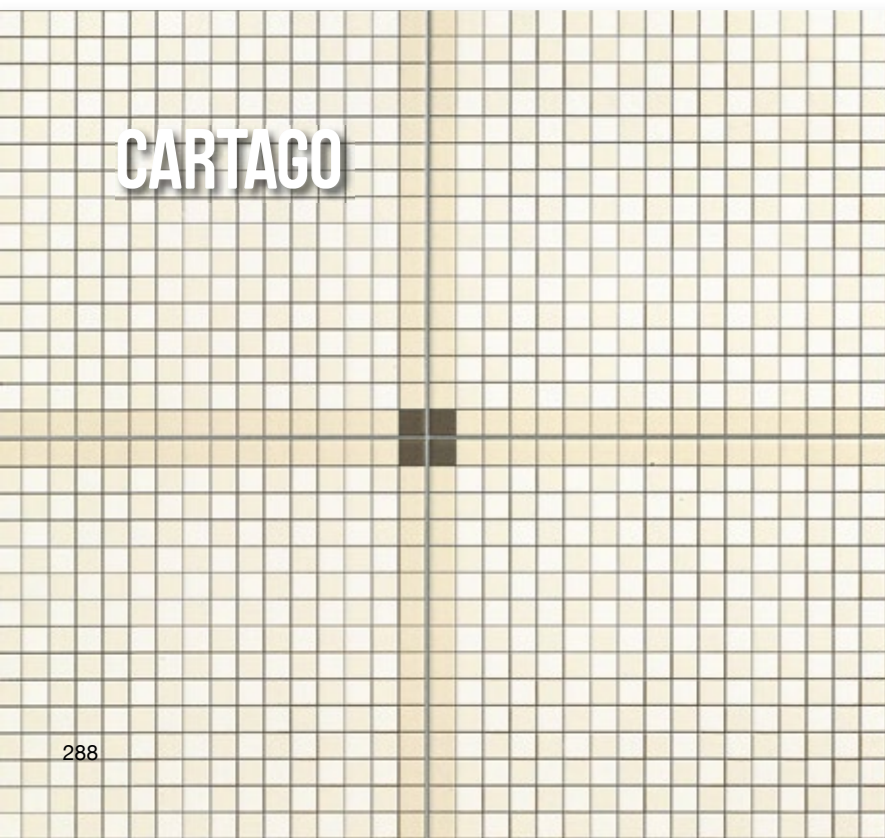

CARTAGO

CARTAGO NOVA DECOR

CARTAGO PERSA DECOR

Cartago 44x44 cm. · 17"x17" · Cartago Nova Esquina 44x44 cm. · 17"x17"
Cartago Nova Cenefa 44x44 cm. · 17"x17" · Cartago Nova Decor 44x44 cm. · 17"x17"