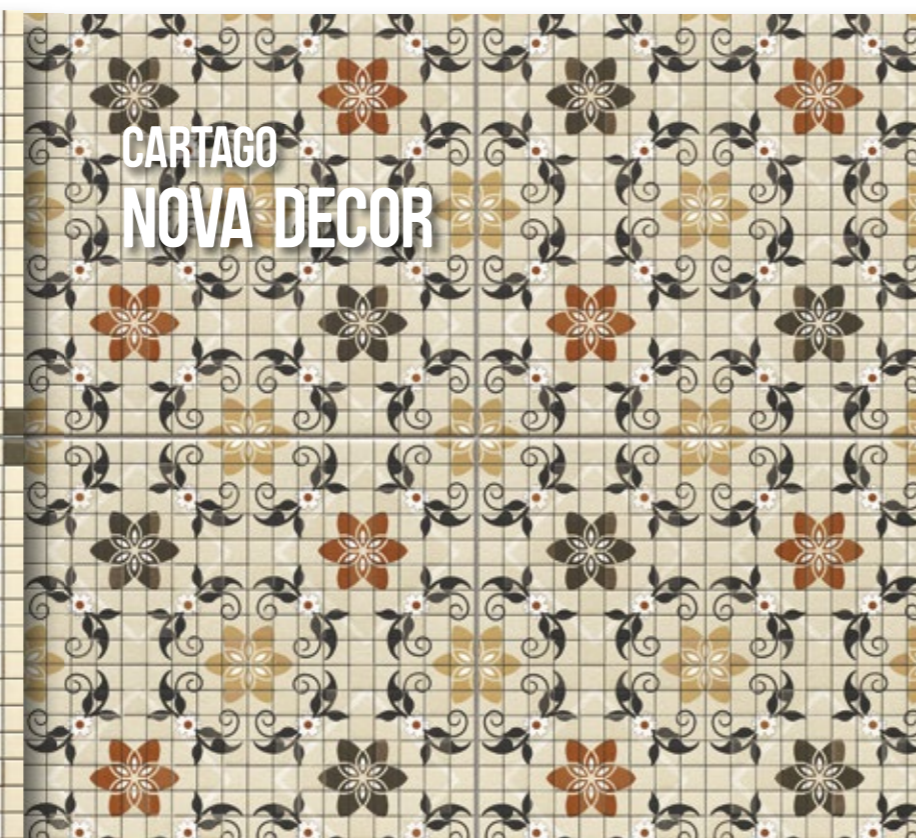

CARTAGO

CARTAGO NOVA DECOR

CARTAGO PERSA DECOR

Cartago 44x44 cm. · 17"x17" · Cartago Nova Esquina 44x44 cm. · 17"x17"
Cartago Nova Cenefa 44x44 cm. · 17"x17" · Cartago Nova Decor 44x44 cm. · 17"x17"