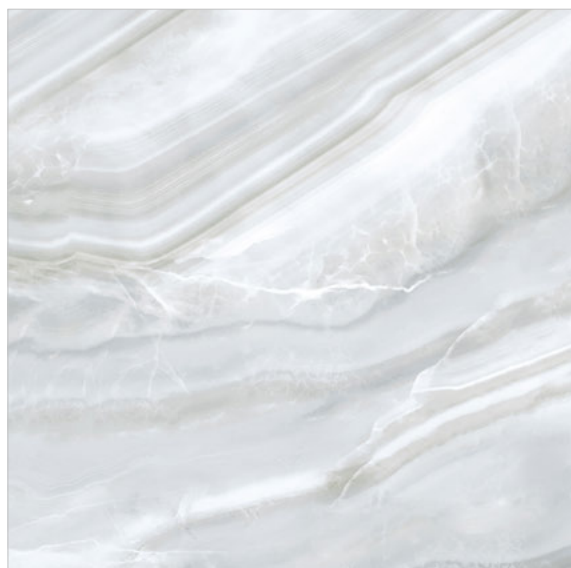

Плитка настенная
Amadeo Light WT36AMD00
300×600

Керамогранит
Amadeo Dark GP40AMD13L
600×600