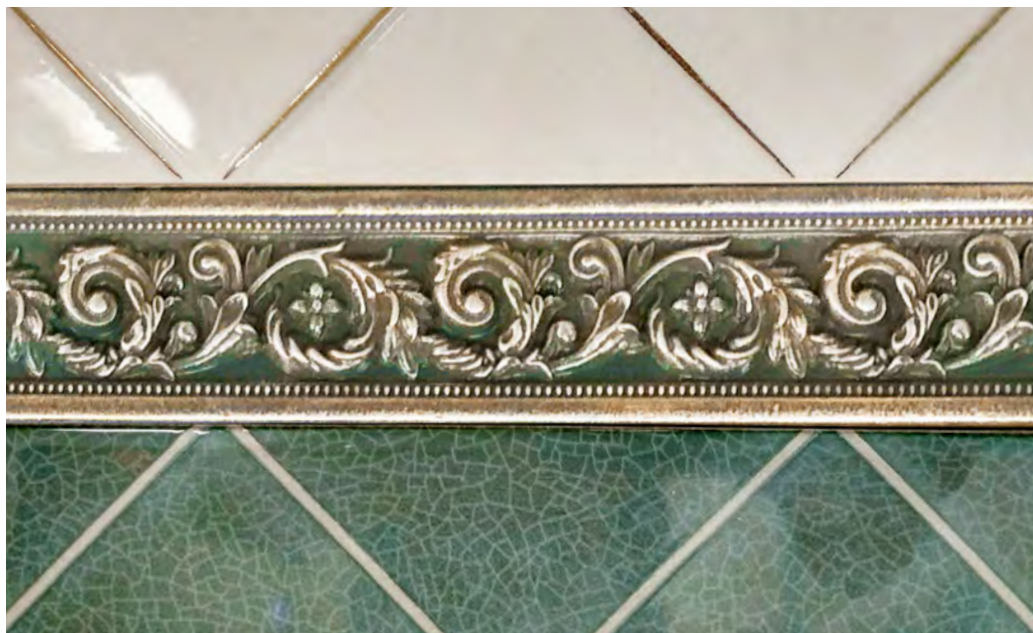

NEW
Trend

Adele Latte

Adele Latte

NEW
Trend

Adele — это строгая и одновременно роскошная коллекция в английском стиле. Глянцевая поверхность, покрытая тонкой паутиной кракелюра, с легким рельефом в виде ромбов дополнена декором с рисунком «геральдической лилии». А также коллекционный бордюр двух видов, украшенный золотыми вензелями, создаст богатый интерьер в классических благородных цветах.

Плитка настенная
Adele Latte WT9ADE11
249x500

Плитка настенная
Adele Verde WT9ADE24
249x500

Декор
Sweet Latte DW9SWE11
249x500

Керамогранит
Adele Verde GP6ADE24
410x410

Бордю
Adele Verde BW0ADE24
50x500

Бордю
Adele Sweet Verde BW0SWE24
24x500

Adele Latte

NEW
Trend

1000x1920

Выставочная техническая
панель под европейский
формат экспозиторов
1000x1920 мм.