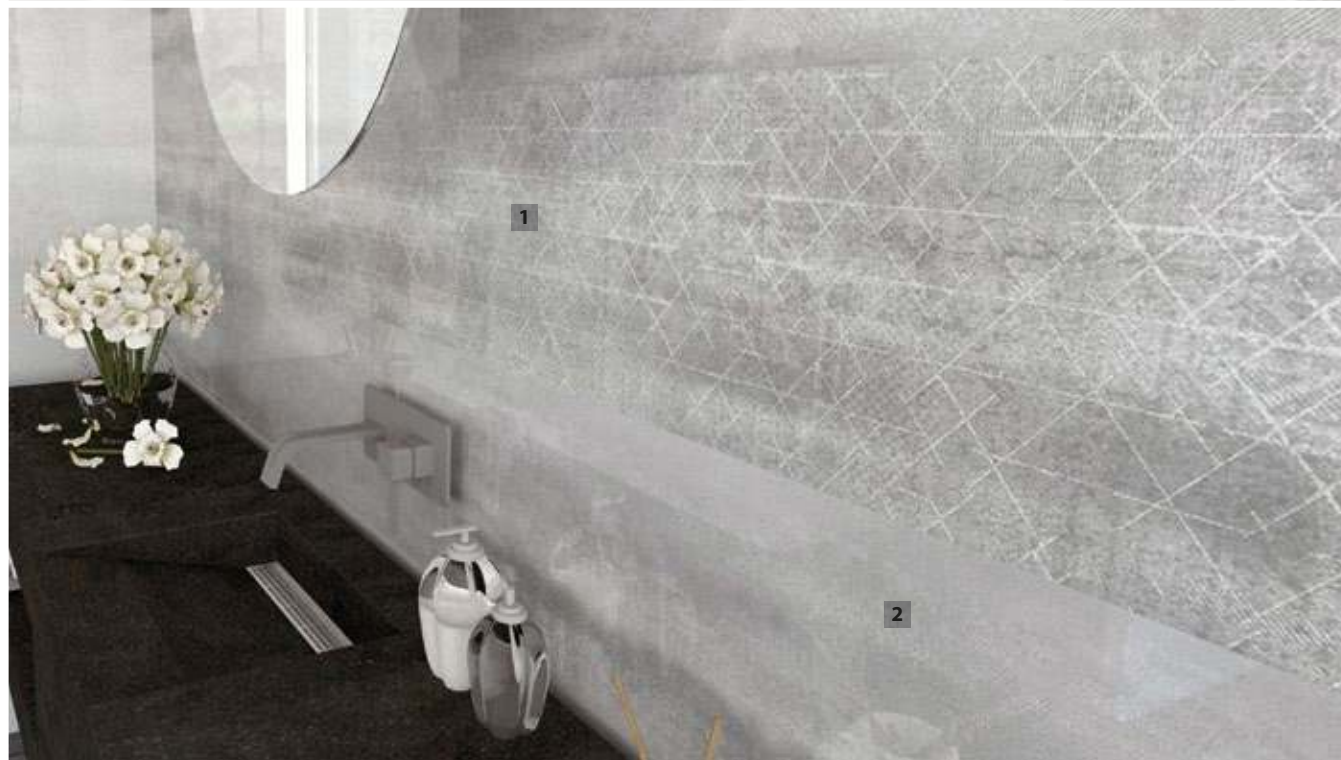

1. Decorado Syncro R90 white, 30x90 cm.
2. Synthesis R90 white, 30x90 cm.
3. Synthesis 60 white, 60x60 cm.

1. Decorado Syncro R90 grey, 30x90 cm.
2. Synthesis R90 grey, 30x90 cm.

SYNTHESIS_{R90}

PASTA BLANCA · WHITE BODY
RECTIFICADO · RECTIFIED
30x90 cm · 11,8" x 35,4"
MATE · MATT

Pieza de relieve con posición. No rotar durante la colocación.
Structured piece with specific position. Do not rotate during collocation.

Versatilidad en gráfica: 16 diseños diferentes aprox. Synthesis R90.
Graphic range: 16 different designs approx. Synthesis R90.

LISTA DE EMBALAJE PACKING LIST	FORMATO (cm) SIZE (inches)	PZAS/CAJA PIECES/BOX	M2/CAJA SQ.M/BOX	KG/CAJA KG/BOX	CAJAS/PALET BOX/PALLET	CAJAS/EUR.PALET BOX/EUR.PALLET	M2/PALET SQ.M/PALLET	M2/EUR.PALET SQ.M/EUR.PALLET
SYNTHESIS R90 - SYNTHESIS R90 MILL	30x90 cm · 11,8" x 35,4"	4	1,080	19,6	72	45	77,760	48,600
DECORADO SYNCRO R90	30x90 cm · 11,8" x 35,4"	4	1,080	20,7	18	12	---	---