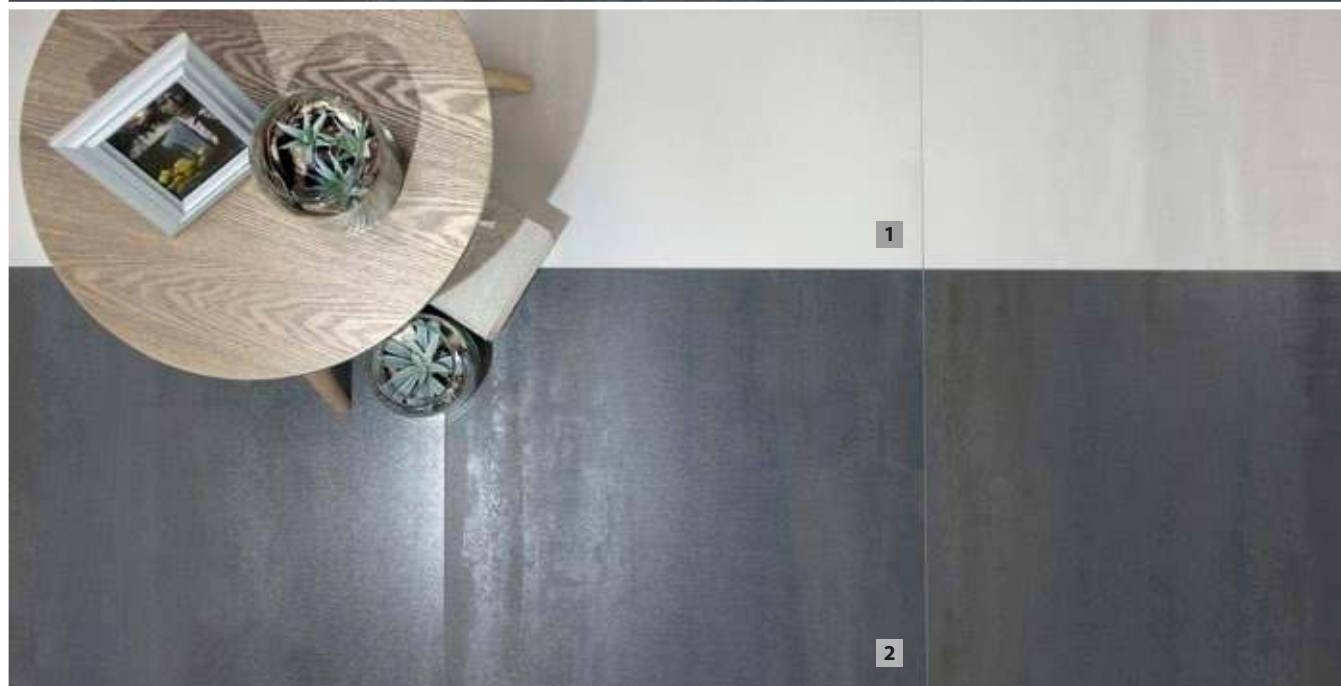

SYNTHESIS 120 OXIDE · 60x120 cm · **B83**

SYNTHESIS 120 TEX OXIDE · 60x120 cm · **B84**

Versatilidad en gráfica: 8 diseños diferentes aprox. / Graphic range: 8 different designs approx..

1. Decorado Syncro R90 grey, 30x90 cm.
2. Synthesis R90 grey, 30x90 cm.
3. Decorado Syncro R90 white, 30x90 cm.
4. Synthesis R90 white, 30x90 cm.
5. Synthesis 60 blue , 60x60 cm.