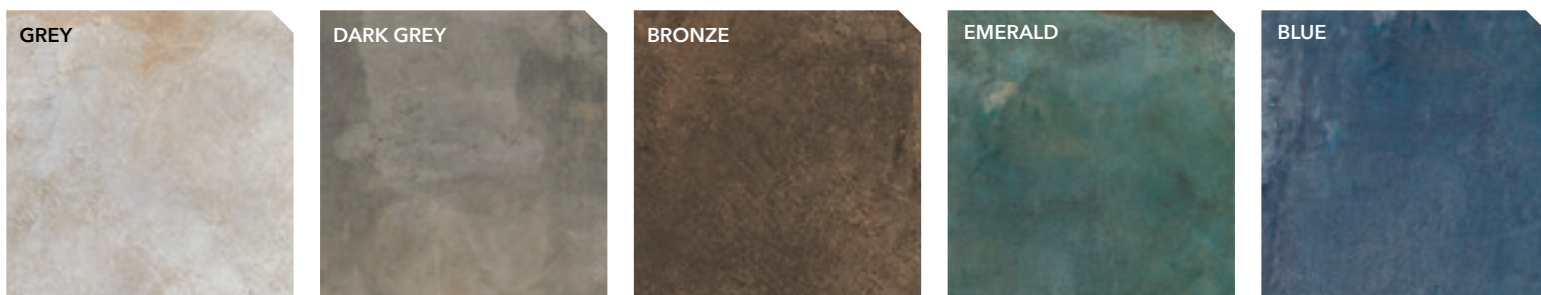

# MAGNETIC

**120x270**  
48"x106"

6 mm

**LAPPATO CAMPO PIENO**  
SEMI-POLISHED  
SEMI-POLI BRILLANT  
GELÄPPT

GREY  
DARK GREY  
BRONZE  
EMERALD  
BLUE  
BLACK

98,77

**120x270**  
48"x106"

6 mm