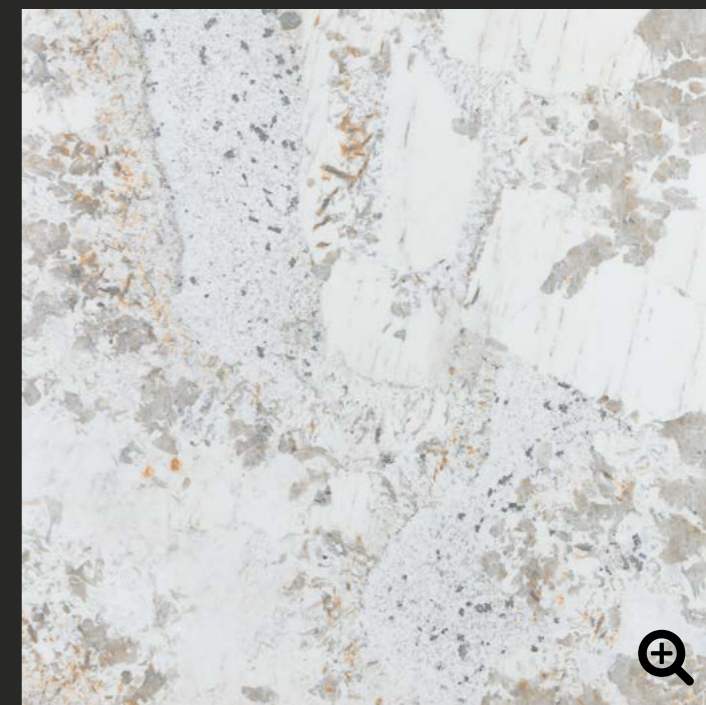

- Cr. Scandic Gold 60x120 M40 04-869-189-4036
- Cr. Scandic Gold 120x120 M42 04-120-189-4036
- Cr. Scandic Gold 90x90 M40 04-804-189-4036
- Cr. Scandic Gold 30x30(7) Malla M43 38-590-189-4036

Empaquetado / Packaging / Emballage

Formato	pz/cj	m²/cj	m²/pl	cj/pl	kg/cj	kg/pl
120x120	1	1,44	51,84	36	38,40	1422,4
90x90	2	1,62	43,74	27	42,00	1164
60x120	2	1,44	46,08	32	34,00	1108

Formato	pz/cj	m²/cj	m²/pl	cj/pl	kg/cj	kg/pl
30x30(7)	11	1	42	42	23,1	990,2