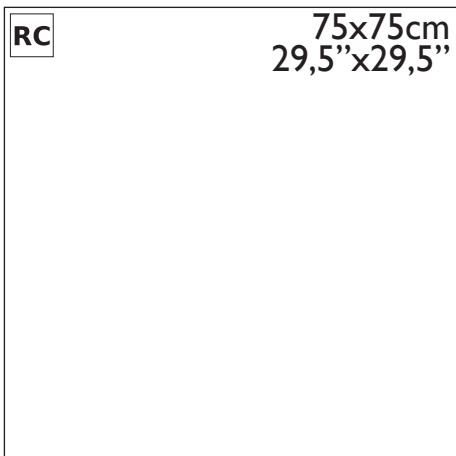

PIEDRAS
STONES

DUMBRIC PORCELÁNICO / PORCELAIN

alaplana.
CERÁMICA

DUMBRIC BEIGE
75x75cm

PORCELÁNICO / PORCELAIN **DUMBRIC**

BONE

BEIGE

GREY

RC

75x75cm
29,5''x29,5''

Bone	PPR802
Beige	PPR802
Grey	PPR802