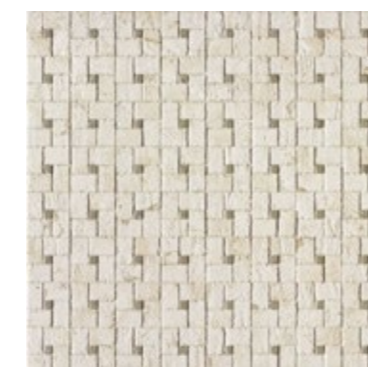

CÓRDOBA

44x44 cm. 17"x17"

Córdoba Ivory 44x44 cm. · 17"x17" · Córdoba Marrón 44x44 cm. · 17"x17"
Córdoba Deco Marrón 44x44 cm. · 17"x17"

+ IDEAS
ESPACIO CREATIVO
CREATIVE SPACES

PAVIMENTO SUGERIDO
SUGGESTED FLOOR TILE

Diamond Pallet Grey
Pág. 18-23

London Blanco
Pág. 218-219

Bling Beige
Pág. 340-343

Memphis Marrón
Pág. 348-351

Córdoba Ivory 44x44 cm. · 17"x17" · Córdoba Gris 44x44 cm. · 17"x17"
Córdoba Deco Gris 44x44 cm. · 17"x17"

CÓRDOBA NEGRO
44x44 cm. · 17"x17" K-22

RIALTO DECOR NEGRO
44x44 cm. · 17"x17" K-22

CÓRDOBA ÍVORY
44x44 cm. · 17"x17" K-22

CÓRDOBA GRIS
44x44 cm. · 17"x17" K-22

CÓRDOBA MARRÓN
44x44 cm. · 17"x17" K-22

CÓRDOBA DECO GRIS
44x44 cm. · 17"x17" K-22