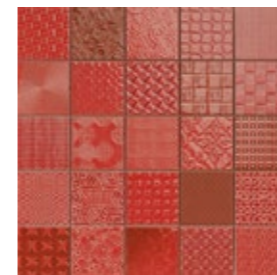

Pasta Roja
Stoneware

Cardiff Metal 33,3x33,3 cm. - 13"x13"

CARDIFF

33,3x33,3 cm. 13"x13"

Cardiff Azul 33,3x33,3 cm. - 13"x13"

Cardiff Rojo 33,3x33,3 cm. - 13"x13"

 1.5 mm junta mínima entre piezas
Minimum 1.5 mm joint between pieces

CARDIFF CARAMELO
33,3x33,3 cm. - 13"x13" K-05

CARDIFF FABRIC
33,3x33,3 cm. - 13"x13" K-05

CARDIFF LILA
33,3x33,3 cm. - 13"x13" K-05

CARDIFF AZUL
33,3x33,3 cm. - 13"x13" K-05

 1.5 mm junta mínima entre piezas
Minimum 1.5 mm joint between pieces

CARDIFF ROJO
33,3x33,3 cm. - 13"x13" K-05

CARDIFF METAL
33,3x33,3 cm. - 13"x13" K-05

Cardiff Lila 33,3x33,3 cm. - 13"x13"

Wall Tile

Características Técnicas / Technical Characteristics

Pasta Roja
Stoneware