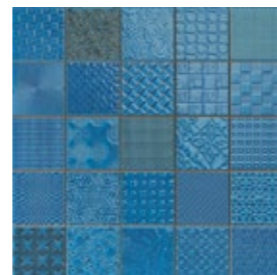

Pasta Roja
Stoneware

Cardiff Metal 33,3x33,3 cm. - 13"x13"

CARDIFF

33,3x33,3 cm. 13"x13"

Cardiff Azul 33,3x33,3 cm. - 13"x13"

Cardiff Rojo 33,3x33,3 cm. - 13"x13"

 1.5 mm junta mínima entre piezas
Minimum 1.5 mm joint between pieces

CARDIFF CARAMELO
33,3x33,3 cm. - 13"x13" K-05

CARDIFF FABRIC
33,3x33,3 cm. - 13"x13" K-05

CARDIFF LILA
33,3x33,3 cm. - 13"x13" K-05

CARDIFF AZUL
33,3x33,3 cm. - 13"x13" K-05

 1.5 mm junta mínima entre piezas
Minimum 1.5 mm joint between pieces

CARDIFF ROJO
33,3x33,3 cm. - 13"x13" K-05

CARDIFF METAL
33,3x33,3 cm. - 13"x13" K-05

Cardiff Lila 33,3x33,3 cm. - 13"x13"

Wall Tile

Características Técnicas / Technical Characteristics

Pasta Roja
Stoneware

**PAVIMENTO
SUGERIDO**
SUGGESTED FLOOR TILE

Opal Blanco
Pág. 330-331

Sahara Gris
Pág. 240-241