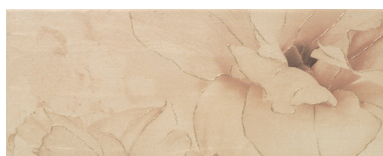

# LINATE

20X50 / 8"X20"

LINATE PEARL  
20X50 / 8"X20" **B07/M**

LINATE GREY  
20X50 / 8"X20" **B07/M**

ALGHERO PEARL  
20X50 / 8"X20" **T11/M**

DECOR LINATE II PEARL  
20X50 / 8"X20" **T17/P**

DECOR LINEAR PEARL  
20X50 / 8"X20" **B03/P**

**P**

PROVENZA WHITE  
14,6X59,3 / 6"X24" **B05/M** - PEI IV

**P**

PROVENZA GREY  
14,6X59,3 / 6"X24" **B05/M** - PEI III

LINATE CREAM  
20X50 / 8"X20" **B07/M**

LINATE TORTOLA  
20X50 / 8"X20" **B07/M**

ALGHERO CREAM  
20X50 / 8"X20" **T11/M**