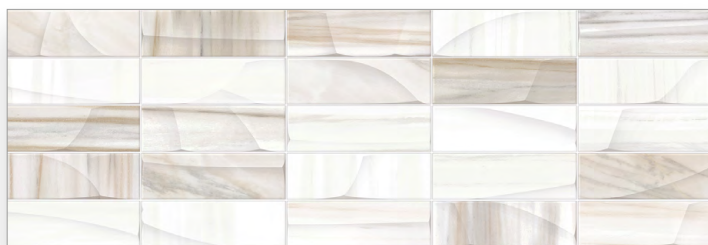

Palissandro Dark WT15POL31R
Плитка настенная 246x740

Palissandro Brick WT15POL55R
Плитка настенная 246x740