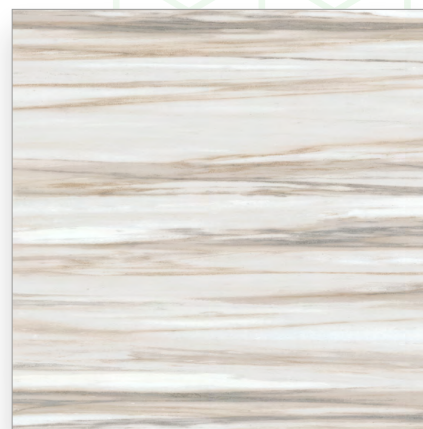

---

Metallic Gold BW0MEA09  
Бордюр 12x740

Palissandro Dark FT4POL31  
Керамогранит 410x410  