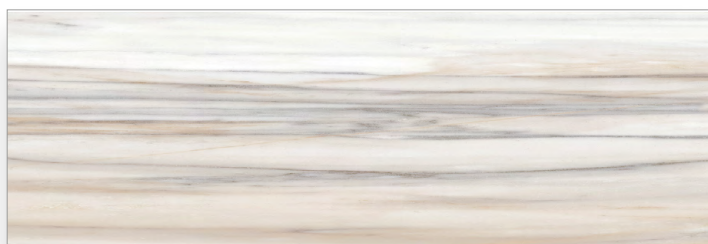

Palissandro Dark WT15POL31R
Плитка настенная 246x740