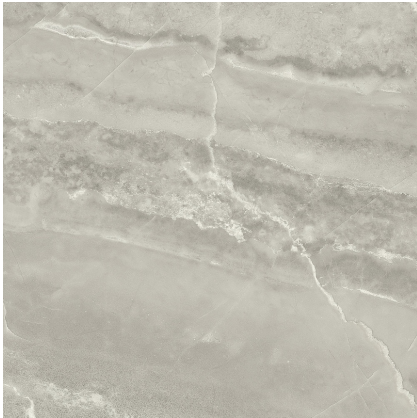

SANFORD

33,3X100 — 13,11"x39,37"

Pasta Roja
Red body

Revestimiento
Wall Tiles

Satinado
Satin

Muy Dest.(v4)
Shade Variation: High

No Repetitivo
No Repetitive

SANFORD IVORY
W3310L

Fecha: 09/10/2018

BALDOCER

SANFORD

PAVIMENTO COORDINADO | 33,3X100 — 13,11"x39,37"

Pasta Roja
Red body

Pavimento
Floor tiles

Satinado
Satin

Dest. Medio(v3)
Shade Variation: Medium

No Repetitivo
No Repetitive

SANFORD GREY
F4545L

SANFORD TAUPE
F4545L

Rodapié / Skirting SANFORD

TR-06*

Rodapié corte / Cut Skirting SANFORD

TR-12

8 x 44,7 cm.