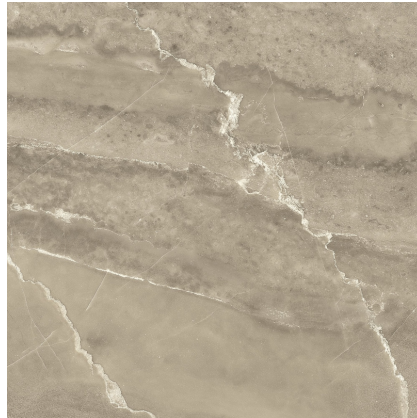

SANFORD

33,3X100 — 13,11"x39,37"

Pasta Roja
Red body

Revestimiento
Wall Tiles

Satinado
Satin

Muy Dest.(v4)
Shade Variation: High

No Repetitivo
No Repetitive

SANFORD IVORY
W3310L

Fecha: 09/10/2018

BALDOCER

SANFORD

PAVIMENTO COORDINADO | 33,3X100 — 13,11"x39,37"

Pasta Roja
Red body

Pavimento
Floor tiles

Satinado
Satin

Dest. Medio(v3)
Shade Variation: Medium

No Repetitivo
No Repetitive

SANFORD GREY
F4545L

SANFORD TAUPE
F4545L

Rodapié / Skirting SANFORD

TR-06*

Rodapié corte / Cut Skirting SANFORD

TR-12

8 x 44,7 cm.