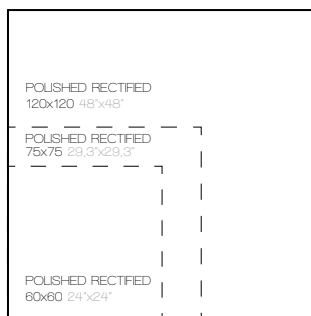

SOMA

POLISHED PORCELAIN

Soma Blanco

Soma Blanco 90x180_ Soma Perla 90x180

Blanco

Perla

Crema