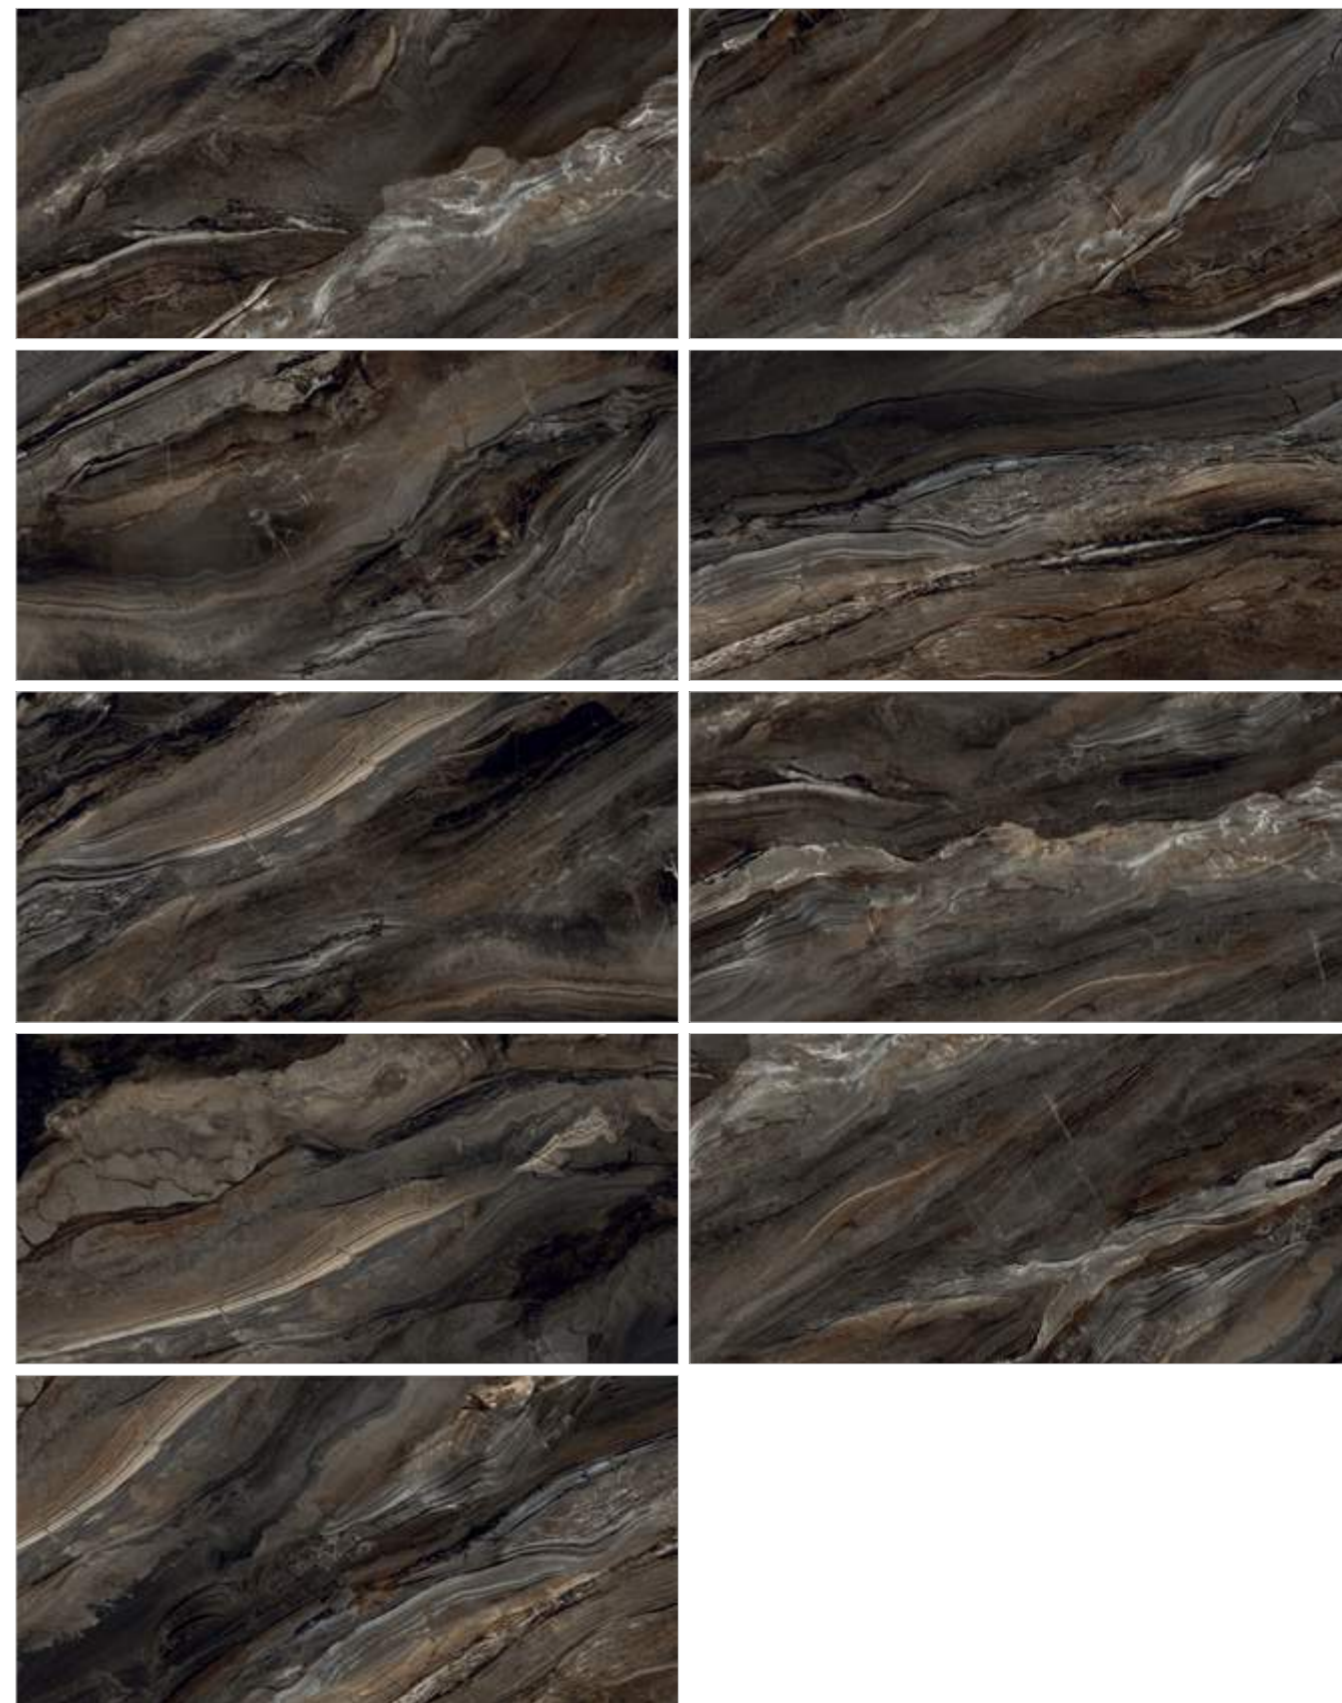

600x1200

Argentina Taupe

60120ARI18HG

600x1200

Argentina Dark

60120ARI99HG

600x1200

Текстура мрамора Argentina состоит из множества оттенков и градиентных прожилок. Такой элегантный керамогранит станет украшением интерьера. Коллекция Argentina состоит из четырех цветов. Два темных акцентных цвета Dark и Taupe имеют насыщенную суперполированную поверхность. Два светлых оттенка Crema и Gray являются базовыми, они могут сочетаться с темными цветами или стать прекрасными компаньонами к другим акцентным коллекциям бренда, но также быть самостоятельными. Благодаря светлому цвету они являются идеальным фоном, а оригинальный узор камня создаёт особое настроение и делает пространство изысканным.

Argentina Gray 60120ARI15P | Керамогранит 600x1200

Argentina Тауре 60120ARI18HG | Керамогранит 600x1200

Argentina Dark 60120ARI99HG | Керамогранит 600x1200

Argentina Crema 60120ARI01P  
Argentina Taupe 60120ARI18HG