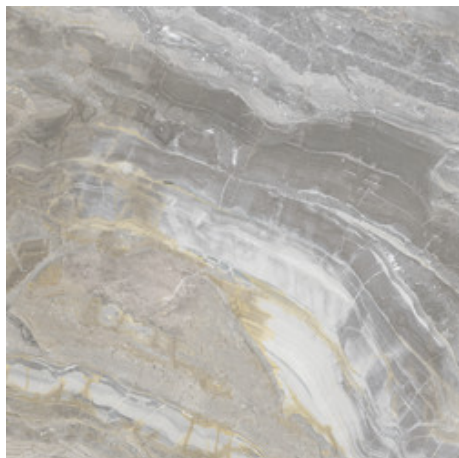

Serie **LUXURY**

120x120 / 48"x48"

80x160 / 32"x64"

60x120 / 24"x48"

120x120 / 48"x48"

LUXURY BEIGE
G.192 | Polivalente | Pasta Blanca
Rectificado.

LUXURY NATURE
G.192 | Polivalente | Pasta Blanca
Rectificado.

HEXAGONO LUXURY NATURE PULIDO
SP.2055 | Polivalente | Pasta Blanca
Rectificado.

HEXAGONO LUXURY DARK PULIDO
SP.2055 | Polivalente | Pasta Blanca
Rectificado.

Galería