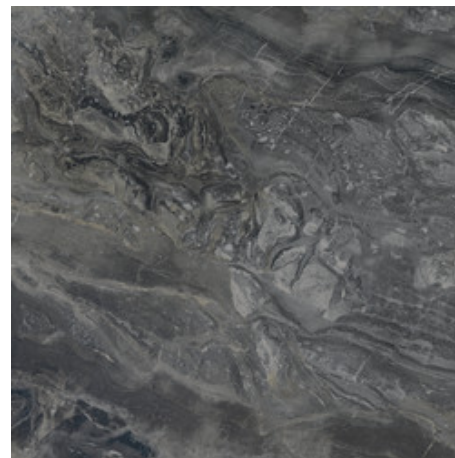

Serie **LUXURY**

120x120 / 48"x48"

80x160 / 32"x64"

60x120 / 24"x48"

120x120 / 48"x48"

LUXURY BEIGE
G.192 | Polivalente | Pasta Blanca
Rectificado.

LUXURY NATURE
G.192 | Polivalente | Pasta Blanca
Rectificado.

HEXAGONO LUXURY NATURE PULIDO
SP.2055 | Polivalente | Pasta Blanca
Rectificado.

HEXAGONO LUXURY DARK PULIDO
SP.2055 | Polivalente | Pasta Blanca
Rectificado.

Galería