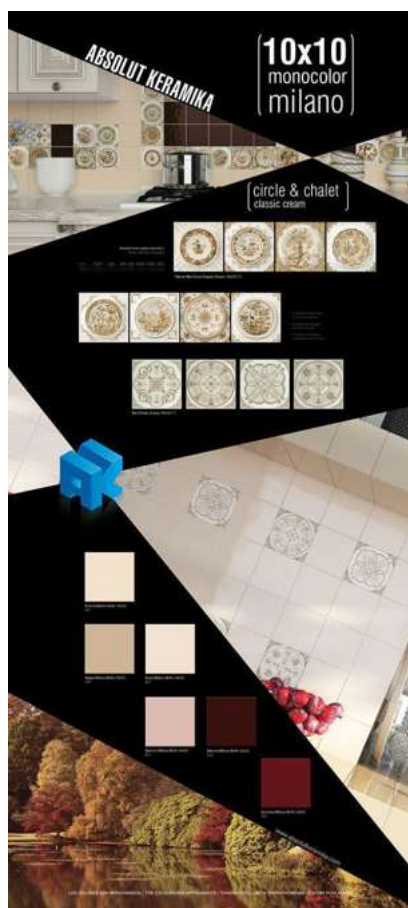

PE CHALET & CIRCLE CREAM 10X10 MILANO
(80X180)