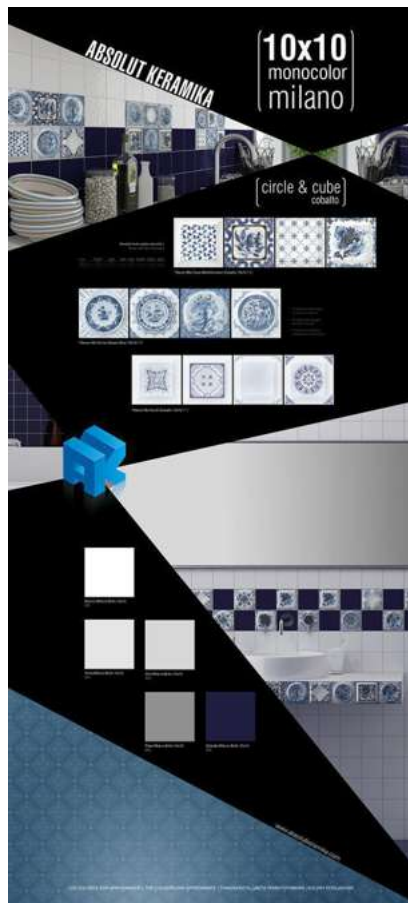

PE CIRCLE & CUBE COBALTO 10X10 MILANO
(80X180)