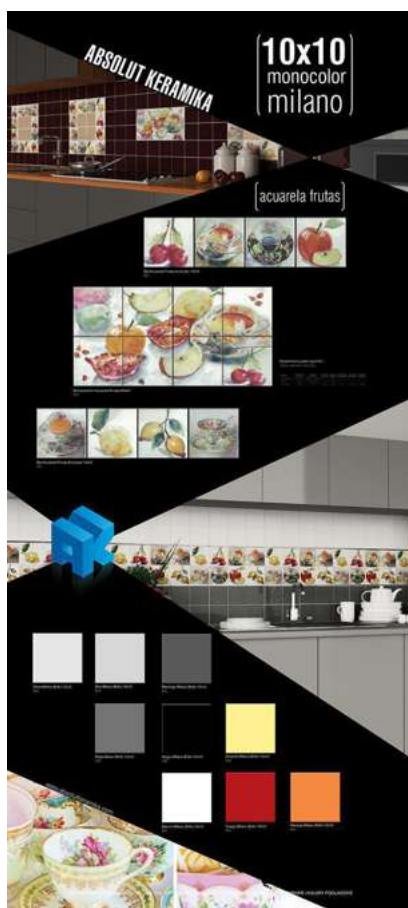

PE ACUARELA FRUTAS 10X10 MILANO
(80X180)