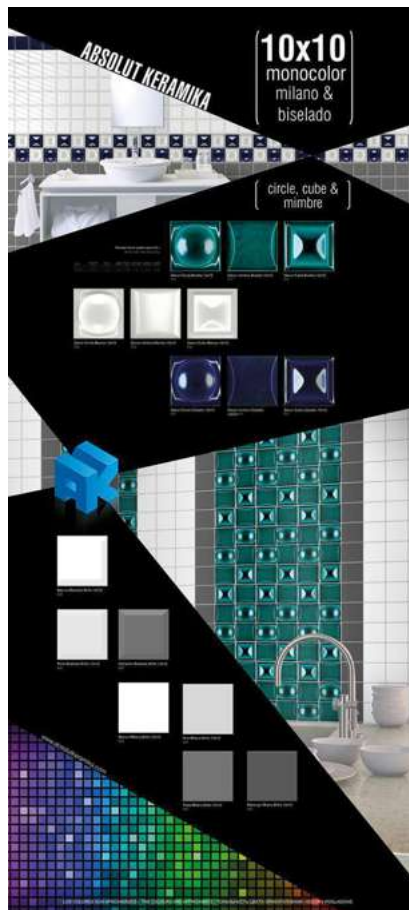

PE CIRCLE, CUBE MIMBRE 10X10 MILANO & BISELADO (80X180)