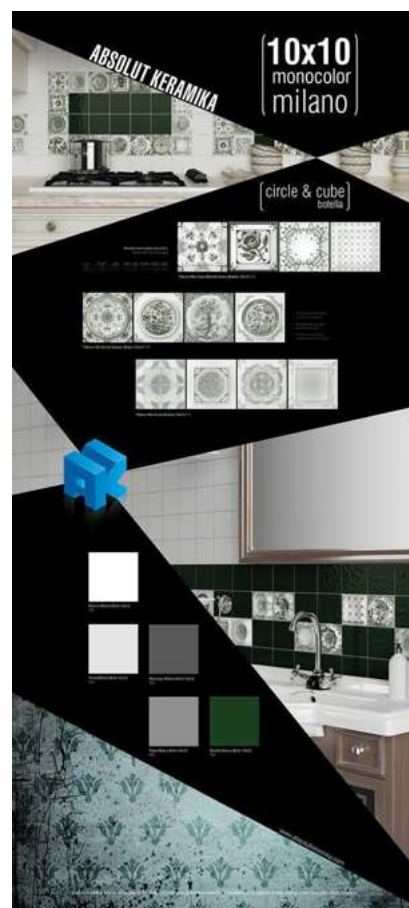

PE CIRCLE & CUBE BOTELLA 10X10 MILANO
(80X180)