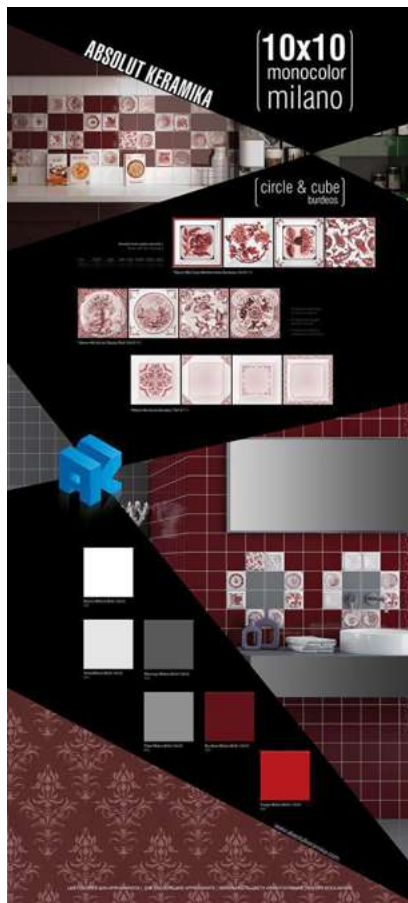

PE CIRCLE & CUBE BURDEOS 10X10 MILANI
(80X180)