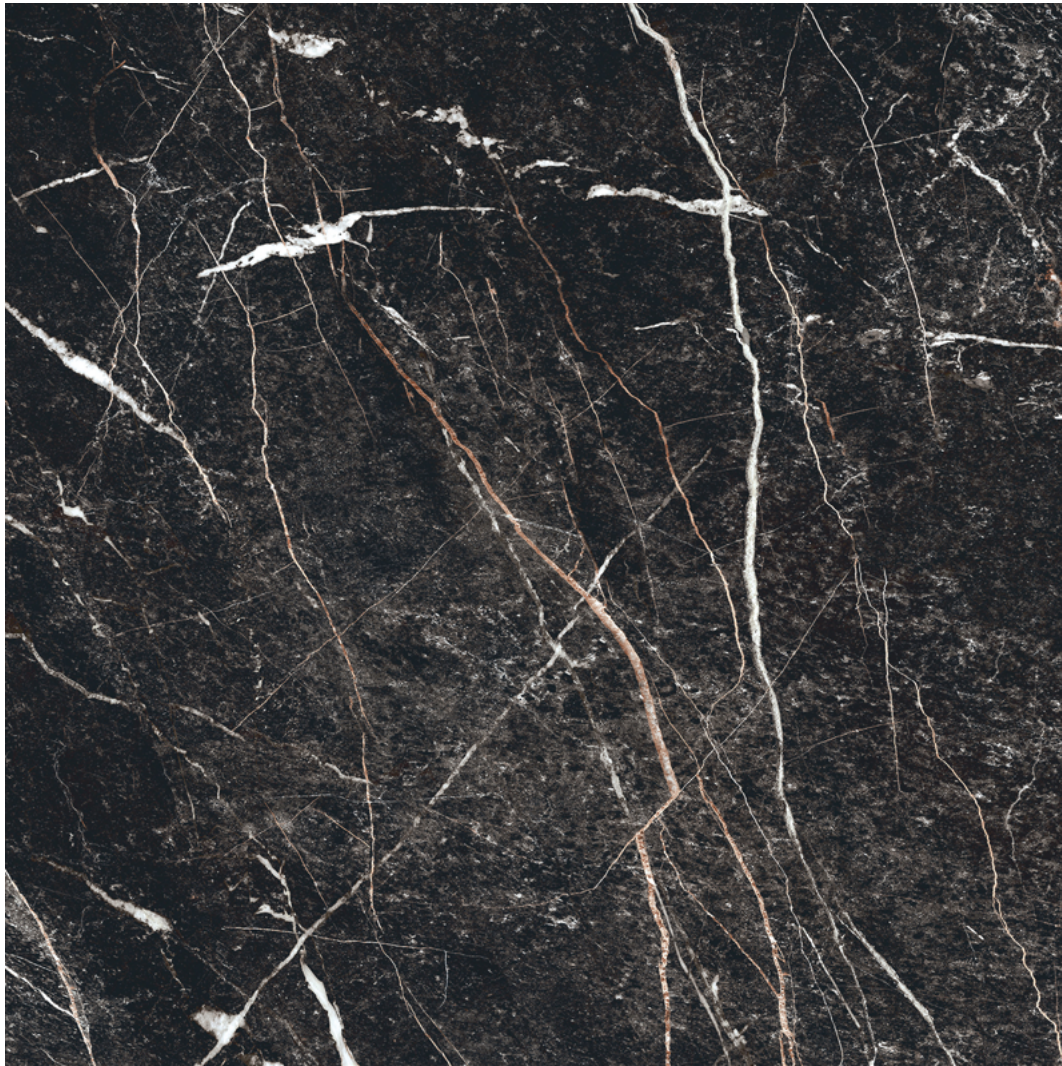

Текстура белого мрамора Calacatta Raonazzo гармонично сочетается с благородным черным камнем Noir Saint Laurent. Эти текстуры характерны однотонным фоном, на котором расположены как теплые, так и холодные каменные вены. Такой материал поможет создать эффектный, стильный и уютный интерьер в таких стилях как модерн, арт-деко, современная классика. Керамогранит произведен в формате 600х600 мм с безопасной лапатированной поверхностью. Большим преимуществом при укладке керамогранита является ректифицированный край, который позволяет осуществить укладку с минимальным швом.

**Sanremo White**  
GP40SAM00L  
600×600

Sanremo Black  
GP40SAM99L  
600×600