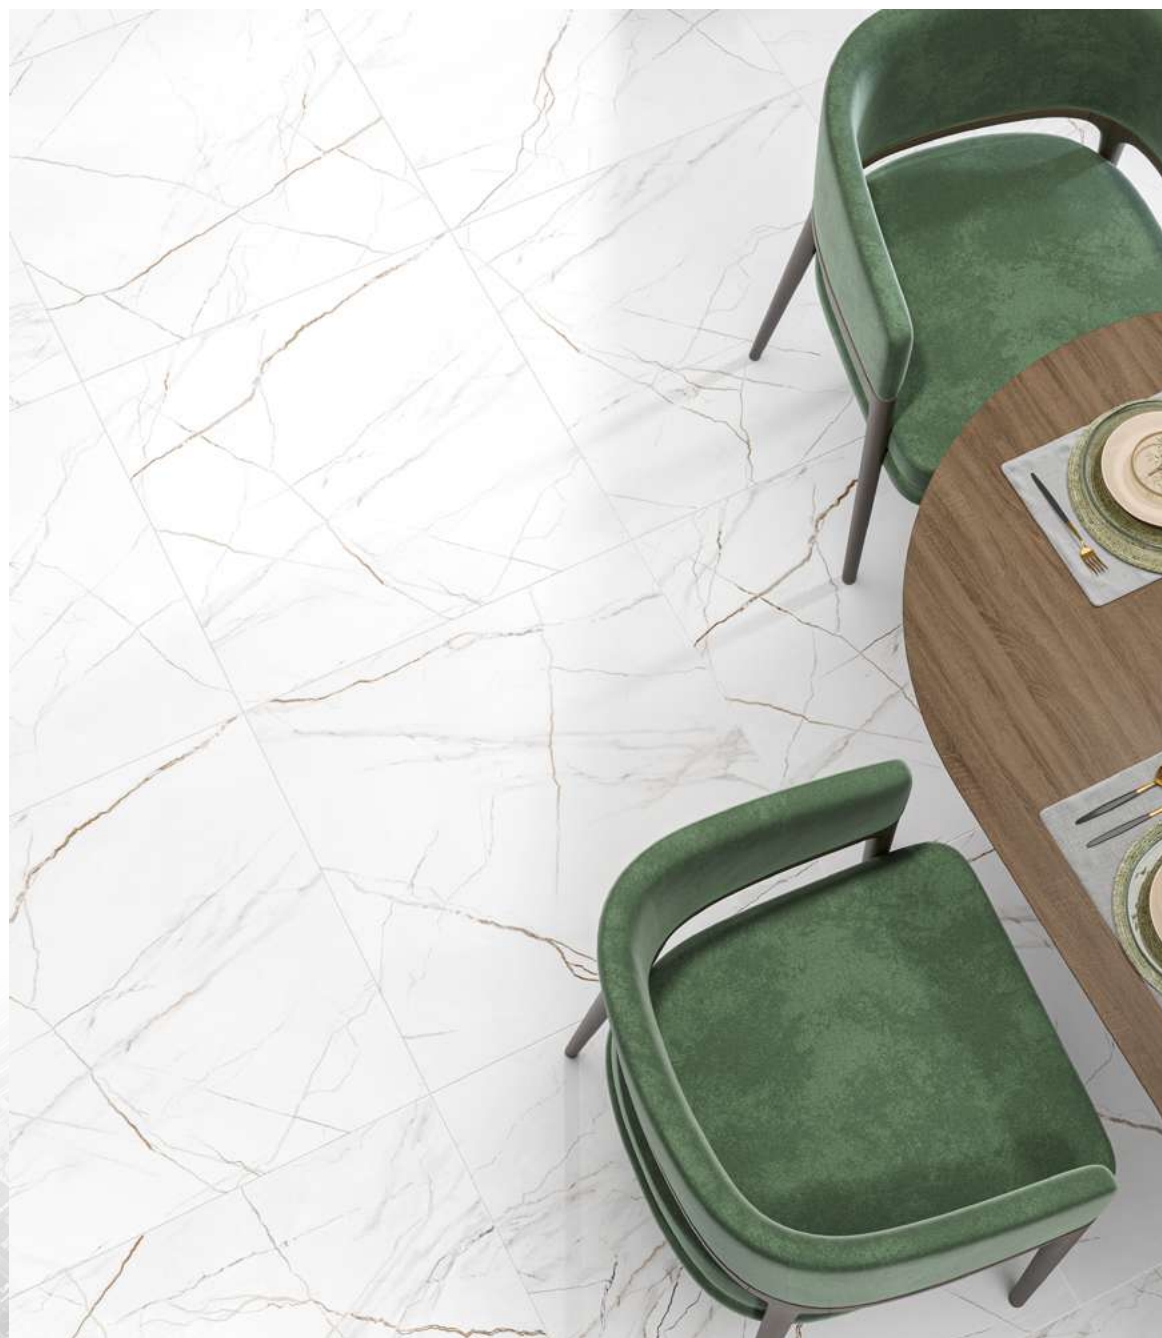

Текстура белого мрамора Calacatta Raonazzo гармонично сочетается с благородным черным камнем Noir Saint Laurent. Эти текстуры характерны однотонным фоном, на котором расположены как теплые, так и холодные каменные вены. Такой материал поможет создать эффектный, стильный и уютный интерьер в таких стилях как модерн, арт-деко, современная классика. Керамогранит произведен в формате 600х600 мм с безопасной лапатированной поверхностью. Большим преимуществом при укладке керамогранита является ректифицированный край, который позволяет осуществить укладку с минимальным швом.

**Sanremo White**  
GP40SAM00L  
600×600

Sanremo Black  
GP40SAM99L  
600×600