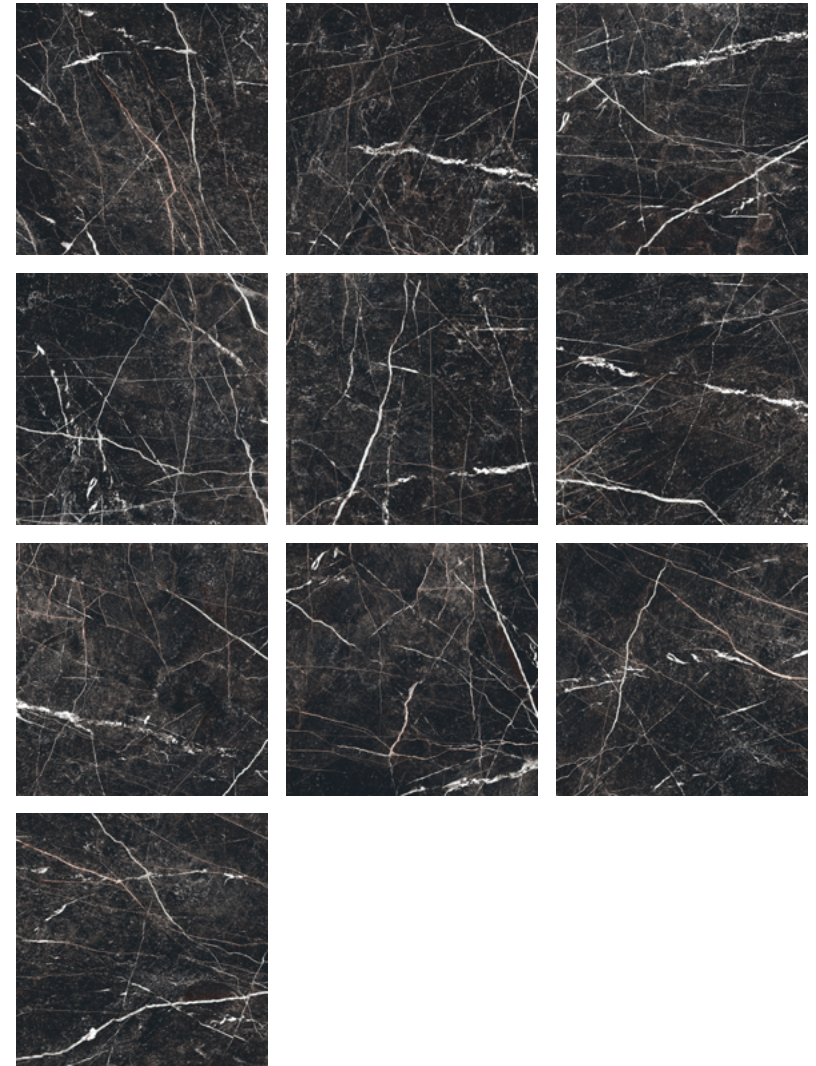

Текстура белого мрамора Calacatta Raonazzo гармонично сочетается с благородным черным камнем Noir Saint Laurent. Эти текстуры характерны однотонным фоном, на котором расположены как теплые, так и холодные каменные вены. Такой материал поможет создать эффектный, стильный и уютный интерьер в таких стилях как модерн, арт-деко, современная классика. Керамогранит произведен в формате 600х600 мм с безопасной лапатированной поверхностью. Большим преимуществом при укладке керамогранита является ректифицированный край, который позволяет осуществить укладку с минимальным швом.

**Sanremo White**  
GP40SAM00L  
600×600

Sanremo Black  
GP40SAM99L  
600×600