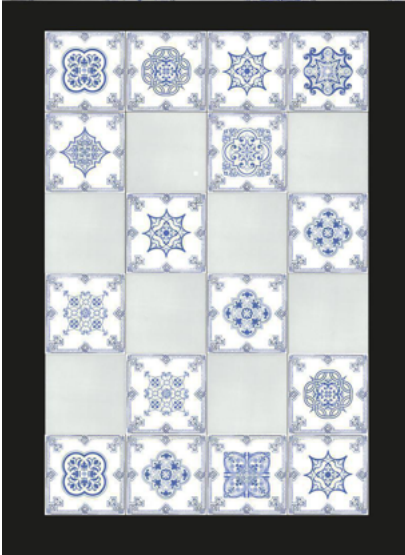

Merchandising

PT FULHAM 20X20 10X10 MILANO
(100.5x192.5)

PE FULHAM 10x10+20X20 (80x180)

PE FULHAM 20X20 (80X180)

FULHAM 20X20

Created on_10/27/2017

ABSOLUT KERAMIKA

www.absolutkeramika.com