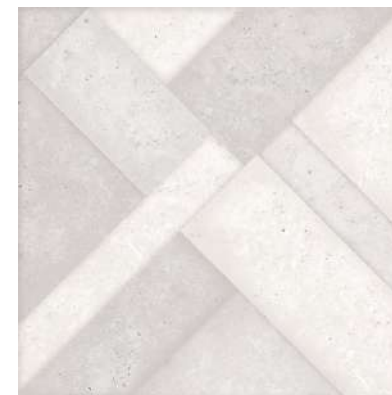

NEW
Trend

Mica

Реалистичная графика фактурного бетона органично сочетается с объёмной, многослойной и лаконичной геометрией, а сочетание серых, спокойных оттенков коллекции дарят возможность использовать коллекцию Mica в любых современных интерьерах.

Mica Puzzle White GP6PUZ00 Керамогранит 410x410

Mica White GP6MIC00 Керамогранит 410x410

1000x1920

Выставочная техническая
панель под европейский
формат экспозиторов
1000x1920 мм.