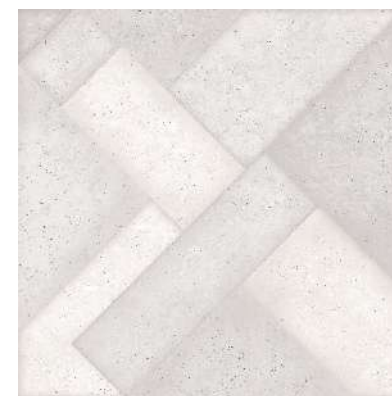

NEW
Trend

Mica

Реалистичная графика фактурного бетона органично сочетается с объёмной, многослойной и лаконичной геометрией, а сочетание серых, спокойных оттенков коллекции дарят возможность использовать коллекцию Mica в любых современных интерьерах.

Mica Puzzle White GP6PUZ00 Керамогранит 410x410

Mica White GP6MIC00 Керамогранит 410x410

1000x1920

Выставочная техническая
панель под европейский
формат экспозиторов
1000x1920 мм.