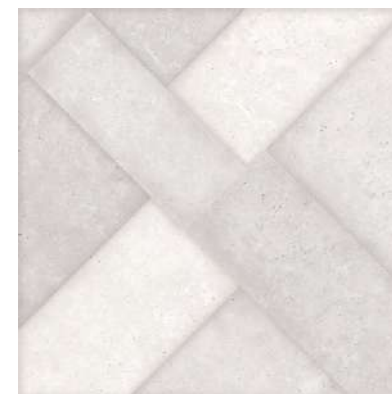

NEW
Trend

Mica

Реалистичная графика фактурного бетона органично сочетается с объёмной, многослойной и лаконичной геометрией, а сочетание серых, спокойных оттенков коллекции дарят возможность использовать коллекцию Mica в любых современных интерьерах.

Mica Puzzle White GP6PUZ00 Керамогранит 410x410

Mica White GP6MIC00 Керамогранит 410x410

1000x1920

Выставочная техническая
панель под европейский
формат экспозиторов
1000x1920 мм.