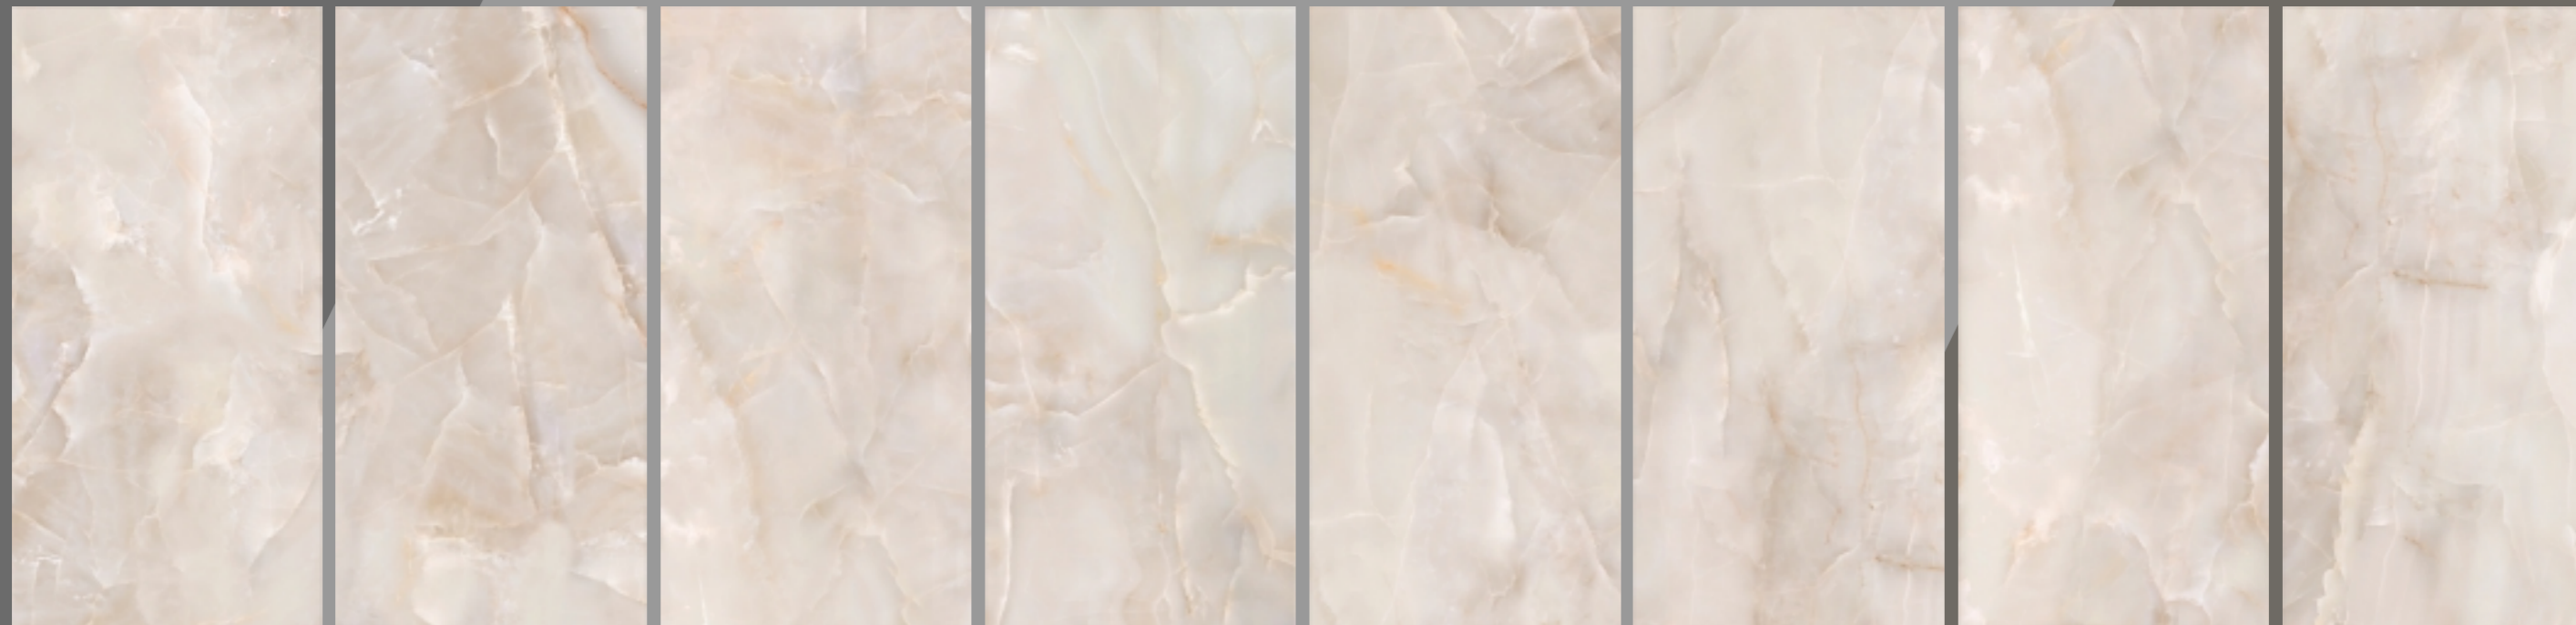

Ker *Kerlife*
CERAMICAS

ONICE

PORCELAIN TILE

Onice – дизайн графики коллекции имитирует итальянский камень оникс из провинции Верона. Неповторимый рисунок и приятная фактура позволяют органично вписывать его в любое интерьерное решение и создавать изысканные и респектабельные интерьеры.

Керамогранит производится в двух цветовых решениях: perla (жемчужном) и rescio (персиковом). Дизайн графики коллекции имеет 8 неповторяющихся лиц.

Поверхность керамогранита: матовая.

Технические характеристики: PEI IV, MOHS 6.

Направление дизайна: мрамор.
Стиль: современная классика.
Материал: 60x120 керамогранит.
Назначение: Гостиные, коридоры,
залы, кухни, ванные комнаты.

TILE FACES

list

ONICE
porcelain tile

Тип поверхности: матовая