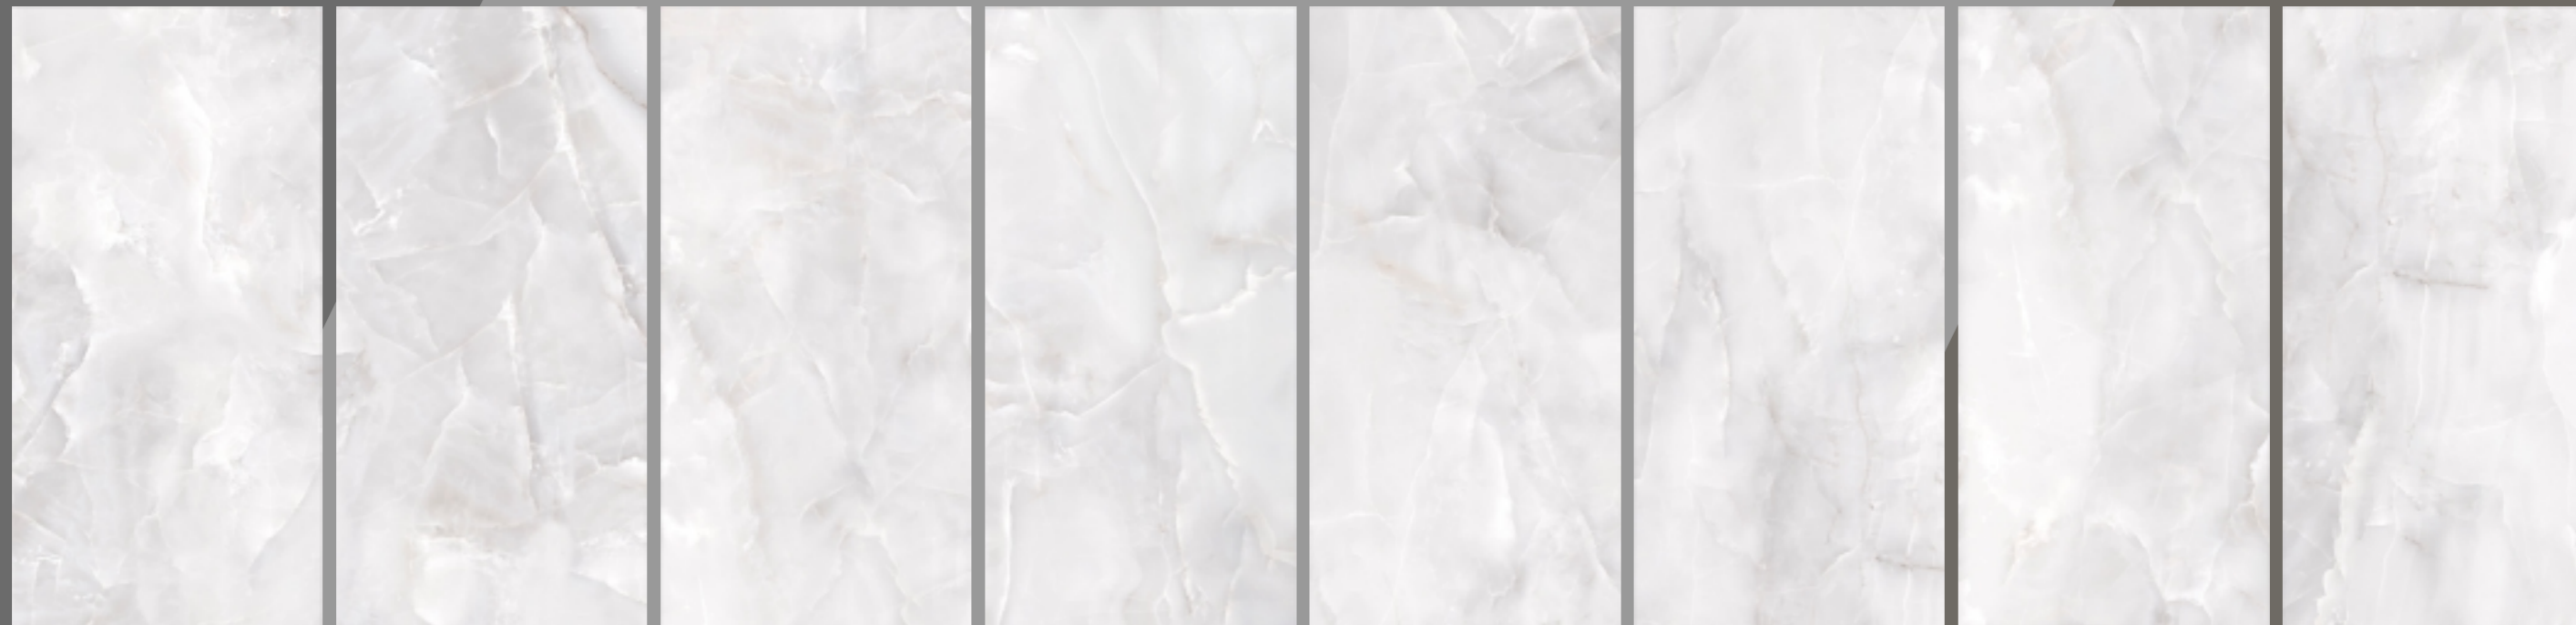

TILE FACES

list

ONICE
porcelain tile

Тип поверхности: матовая								
Наименование плитки	Толщина	Размер	Коробка			Паллета		
	мм	см	шт	м2/кор	вес (кг)	коробок	метров кв.	вес (кг)
Керамогранит ONICE PERLA (м2)	10	60*120	3	2,16	50,00	21	45,36	1050,00

ONICE PERLA 60x120