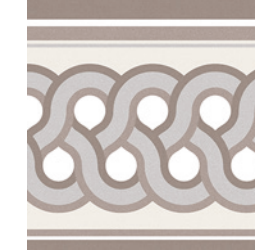

ATELIER

ATELIER

PORCELÁNICO ESMALTADO

ANTHELO
frost proof

MATE
matte

MEDIDAS/SIZE 33.15x33.15 cm 13"x13"

PACKING

formato	artículo	pzs./cj.	m2/cj.	cj/pal.	m2/pal.	kg/cj.	kg/m2	kg/pal.
33.15x33.15	ATELIER	12	1.32	48	63.36	22.44	17.00	1.077
33.15x33.15	CENEFA ATELIER	12	1.32	48	63.36	22.44	17.00	1.077
33.15x33.15	ANGULO ATELIER	4	0.44	112	49.3	7.86		880

ATELIER

GF-20012

C Angulo Atelier Grey
33.15x33.15 / 13"x13"

GF-20003

C Cenefa Atelier Grey
33.15x33.15 / 13"x13"

GF-20003

D Cenefa Atelier Brown
33.15x33.15 / 13"x13"

GF-20012

D Angulo Atelier Brown
33.15x33.15 / 13"x13"

GF-20003

C Atelier Geo Grey
33.15x33.15 / 13"x13"

GF-20003

C Atelier Flor Grey
33.15x33.15 / 13"x13"

GF-20003

D Atelier Geo Brown
33.15x33.15 / 13"x13"

GF-20003