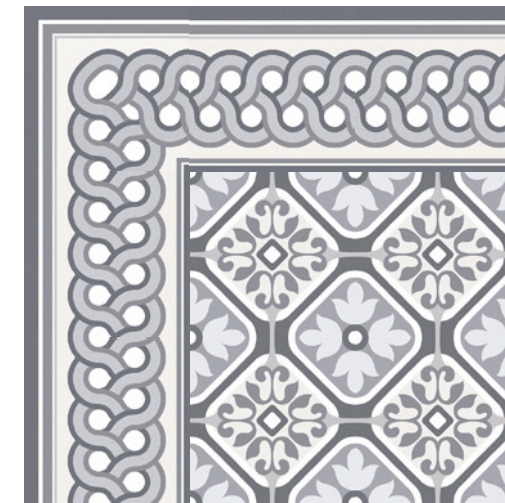

D Angulo Atelier Brown
33.15x33.15 / 13"x13"

GF-20003

C Atelier Geo Grey
33.15x33.15 / 13"x13"

GF-20003

C Atelier Flor Grey
33.15x33.15 / 13"x13"

GF-20003

D Atelier Geo Brown
33.15x33.15 / 13"x13"

GF-20003

D Atelier Flor Brown
33.15x33.15 / 13"x13"

Colocación sugerida.