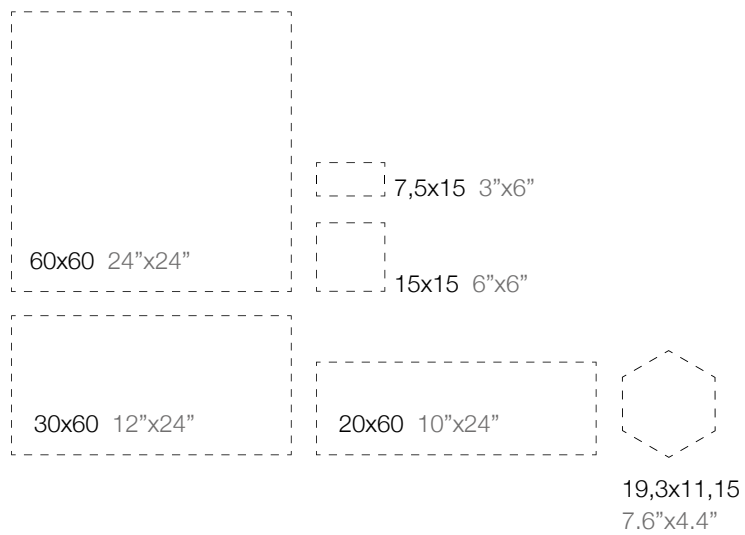

HERITAGE

Una contemporaneità senza tempo.
A contemporary but timeless style.

FONDI NATURALI E LAPPATI RETTIFICATI
NATURAL AND LAPPED RECTIFIED SURFACES

GRES PORCELLANATO
G DIGI TECH
UN - CEN 14111 - B6 - G1