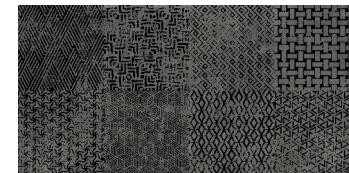

70 **GA30GR** 2 pz. misti - dec. 30x60

8 **GA7GR** 16 pz. misti - dec. 7,5x15

Grafismo Dark