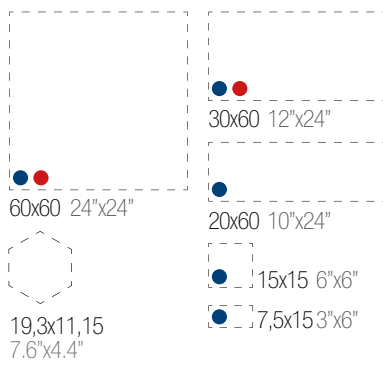

HERITAGE

TAUPE

6 FORMATI

SIZES
10mm

2 SUPERFICI

SURFACES
LAPPATO - LAPPED
NATURALE - NATURAL

5 COLORI

COLOURS