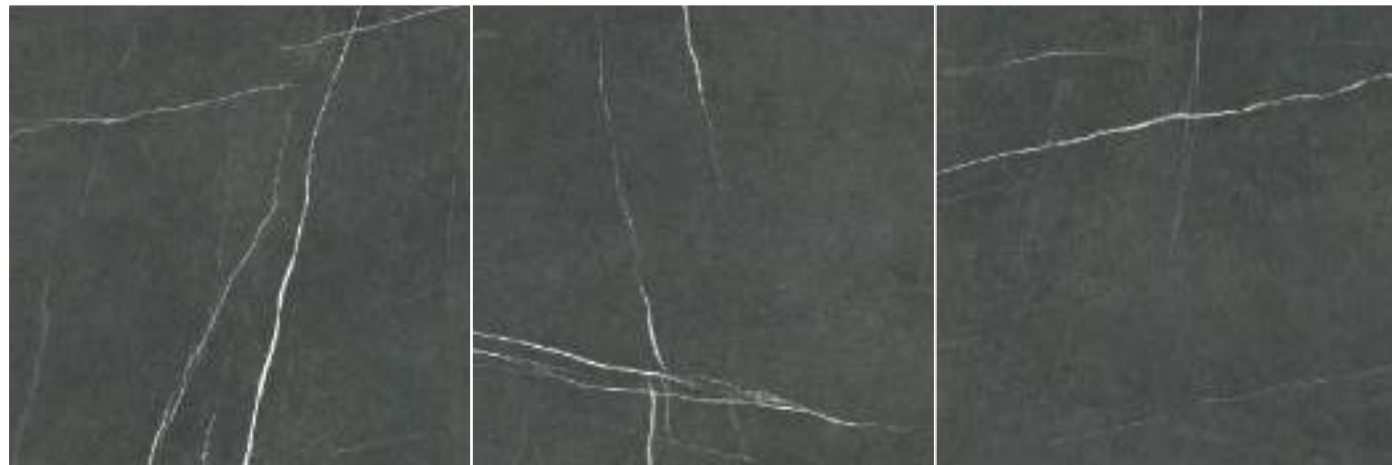

GRAPHITE

Kairos

PORCELAIN | PORCELÁNICO
60x120 · 24"x48" 75x75 · 30"x30"

60x120 · 24x48"
24 design / diseños

75x75 · 30x30"
24 design / diseños