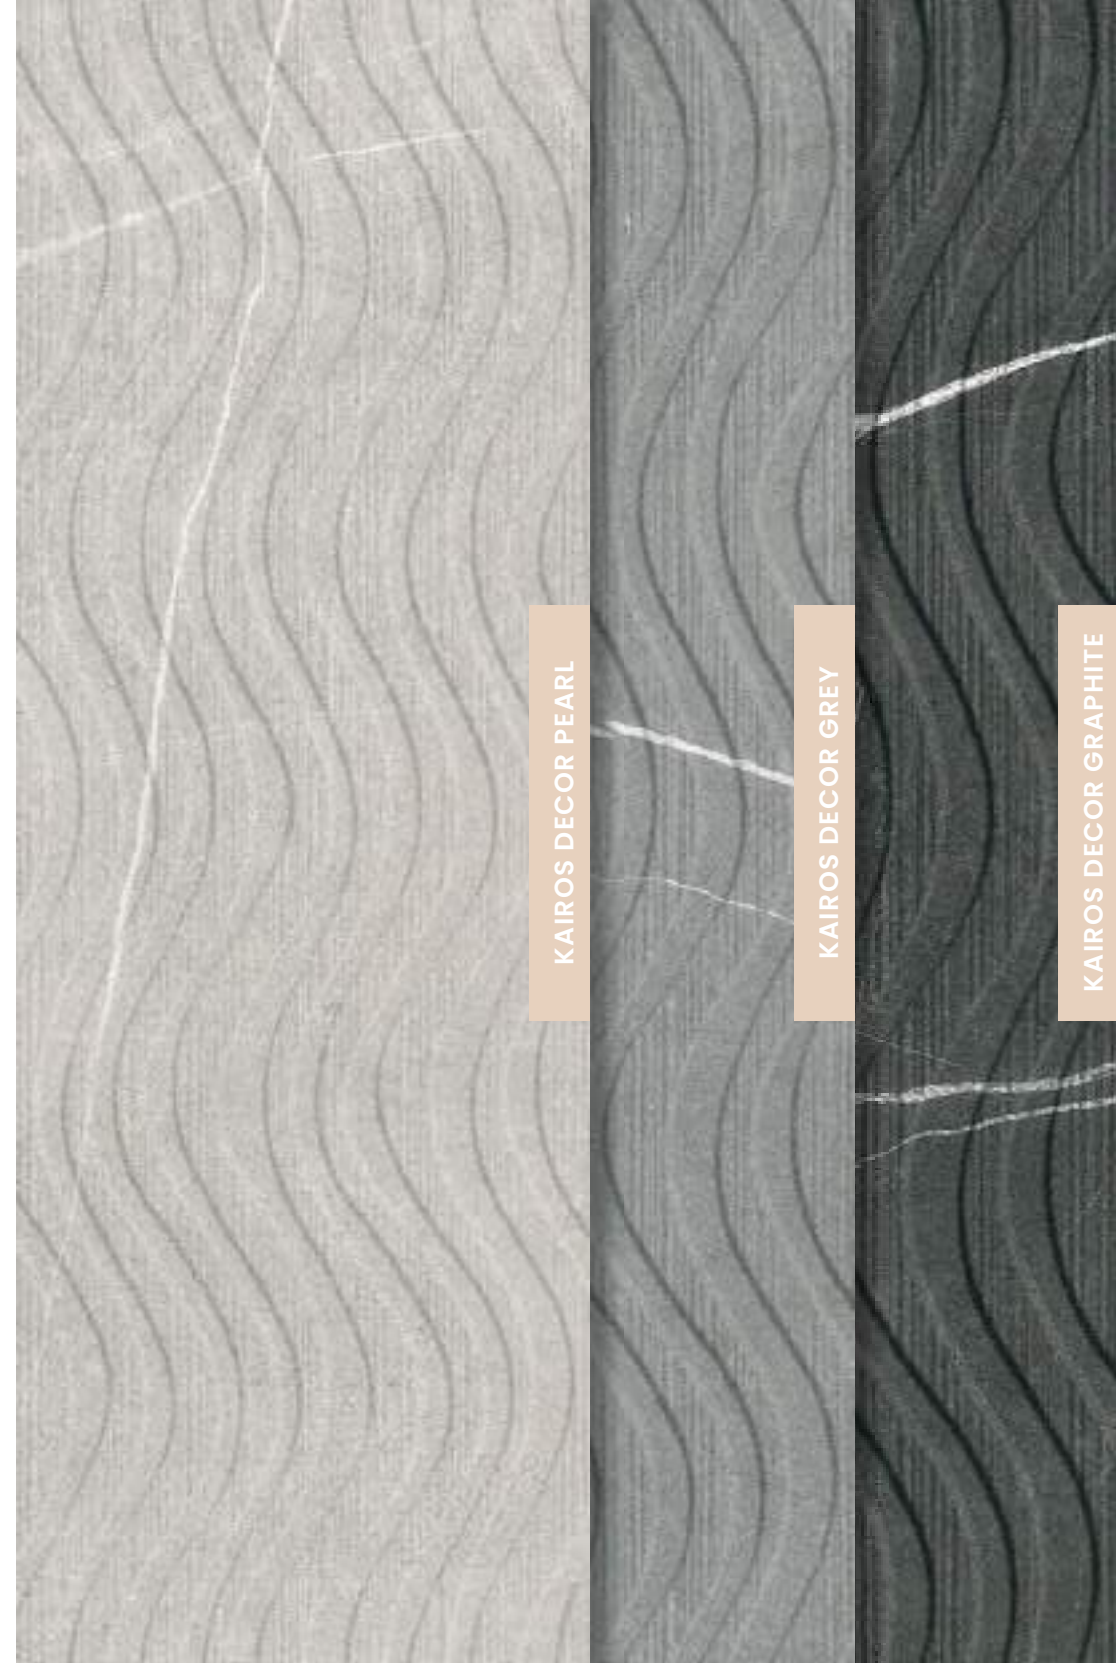

KAIROS DECOR PEARL

KAIROS DECOR GREY

KAIROS DECOR GRAPHITE