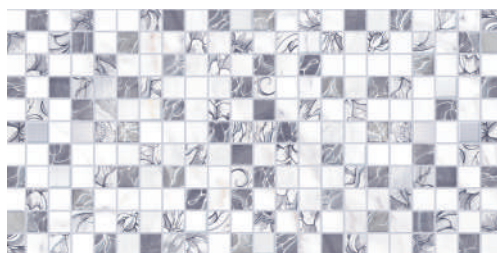

Lara

Лара

Неповторимый шарм и изящество воплотились в новой коллекции Lara. Настенная плитка имитирует белый мрамор с черными прожилками и представлена в двух вариантах – гладкая и рельефная. Вам непременно захочется прикоснуться к поверхности плитки – настолько притягательна и оригинальна ее фактура. Мозаичный рисунок настенной плитки придаст Вашему интерьеру необыкновенный футуристический стиль. Lara – коллекция для тех, кто любит изысканный дизайн в классическом исполнении.

Lara

30x60

LRL051
30x60

LRL052
30x60

LRL451
30x60

LR4Q053
60x60

Lara

Мягкий волнообразный рельеф настенной плитки выполненный на мраморной фактуре отражает последние тенденции в мире дизайна.

Условные обозначения:

-  Класс истираемости
-  Глянцевая плитка
-  Матовая плитка
-  Морозостойкость
-  Напольная плитка
-  Настенная плитка
-  Стекло
-  Ректифицированная плитка

Рельефный узор декорации выполнен с помощью нанесения белой глазури, лепестки подчеркнуты перламутровой глазурью, а в сердцевине цветков нанесена черная эмаль.