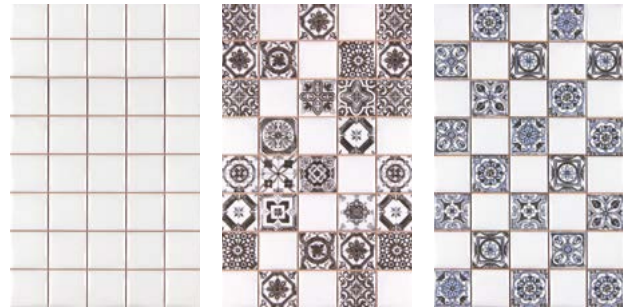

NOVUM

NOVUM MULTI (PREI)
25x40 cm/10"x16"

CONCEPT COLLECTION

WALL TILE + RED BODY + GLOSS + MOSAIC + PRECUT

AZULEJO + PASTA ROJA + BRILLO + MOSAÍCO + PREINCISIÓN

25x40 cm/10"x16"

COLOURS: / COLORES:

MONCOFAR BRILLO

MONCOFAR MATE

WHITE (PREI)

WHITEBLACK (PREI)

WHITEBLUE (PREI)

MULTI (PREI)

BLACK (PREI)

BLUE (PREI)

ADDITIONAL INFORMATION: / INFORMACIÓN ADICIONAL:

Estos azulejos se deben colocar con una junta de 2 mm, para alcanzar el efecto estético correcto, como un mosaico sin fin. Posteriormente se deben rejuntar con el material adecuado. Cerca de las zonas de agua, utilizar un material rejunte impermeable.